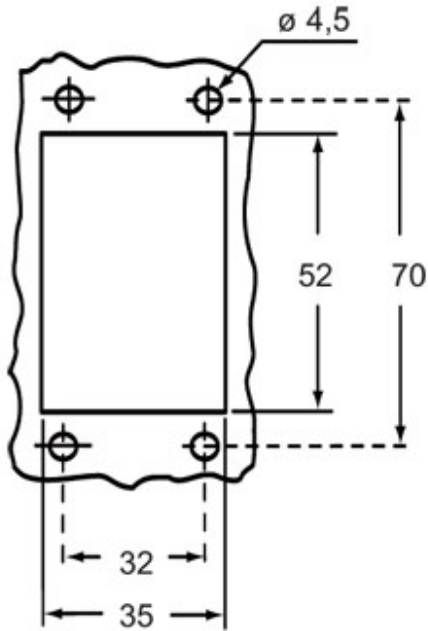

品番

M7P 06 LS20

サーフェスマウントハウジング, V-タイプシリーズ, 1レバー付, M20 ケーブルエントリー, サイズ "44.27", 金属カバー付

製品説明		材料特性	
製品タイプ	サーフェスマウントハウジング	その他の素材	ネジ: ステンレス鋼 ガスケット: NBR
シリーズ	V-タイプ	カラー	RAL 7040
クロージングタイプ	1レバー付	認証 / 規格	
サイズ	サイズ"44.27"	認証	DNV, BV
ケーブルエントリー	ケーブルエントリー付 M20	UL	ECBT2
仕様	金属カバー付	cUL	ECBT8
技術データ		ジェネラルオーダーリングインフォメーション	
IP 保護等級	IP66 / IP67 / IP69	EAN13 コード	8015747240079
技術詳細		ecl@ss 分類	27440202
重さ	255,00 g	ETIM 分類	EC000437
動作温度範囲 (最小 最大)	-40°C...+125°C	パッケージ情報	
		パッケージ長さ	475,00 mm
		パッケージ高さ	160,00 mm
		パッケージ幅	140,00 mm
		パッケージ重量	2,70 kg
		パッケージ体積	10,64 dm <sup>3</sup>
		パッケージ 詳細	カートンボックス
		パッケージ 数量	10 個
		パッケージ EAN コード	8015747243476
		サブパッケージ 重量	1,35 kg
		サブパッケージ 詳細	プラスチック包装
		サブパッケージ 数量	5 個
		サブパッケージ EAN バーコード	8015747243483

# M7P 06 LS20

カタログ図面

カタログ図面

type	A	B	C	D	E	F
M7P 06 LS	53	40	52	91	70	82
M7AP 06 LS	73	45	57	91	70	82

## メモ

mmで示されている寸法は拘束力がなく、予告なく変更される場合があります。