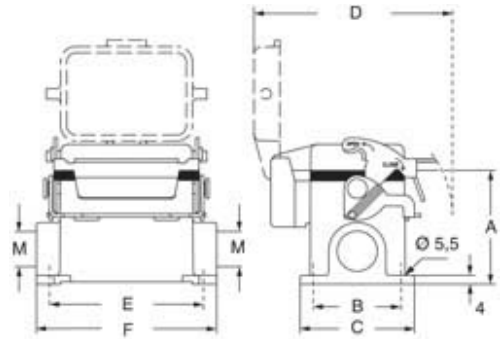

品番

M7P 06 LS20

サーフェスマウントハウジング, V-タイプシリーズ, 1レバー付, M20 ケーブルエントリー, サイズ "44.27", 金属カバー付

製品説明		材料特性	
製品タイプ	サーフェスマウントハウジング	その他の素材	ネジ: ステンレス鋼 ガスケット: NBR
シリーズ	V-タイプ	カラー	RAL 7040
クロージングタイプ	1レバー付	認証 / 規格	
サイズ	サイズ"44.27"	認証	DNV, BV
ケーブルエントリー	ケーブルエントリー付 M20	UL	ECBT2
仕様	金属カバー付	cUL	ECBT8
技術データ		ジェネラルオーダーリングインフォメーション	
IP 保護等級	IP66 / IP67 / IP69	EAN13 コード	8015747240079
技術詳細		ecl@ss 分類	27440202
重さ	255,00 g	ETIM 分類	EC000437
動作温度範囲 (最小 最大)	-40°C...+125°C	パッケージ情報	
		パッケージ長さ	475,00 mm
		パッケージ高さ	160,00 mm
		パッケージ幅	140,00 mm
		パッケージ重量	2,70 kg
		パッケージ体積	10,64 dm <sup>3</sup>
		パッケージ 詳細	カートンボックス
		パッケージ 数量	10 個
		パッケージ EAN コード	8015747243476
		サブパッケージ 重量	1,35 kg
		サブパッケージ 詳細	プラスチック包装
		サブパッケージ 数量	5 個
		サブパッケージ EAN バーコード	8015747243483

# M7P 06 LS20

カタログ図面

カタログ図面

type	A	B	C	D	E	F
M7P 06 LS	53	40	52	91	70	82
M7AP 06 LS	73	45	57	91	70	82

## メモ

mmで示されている寸法は拘束力がなく、予告なく変更される場合があります。