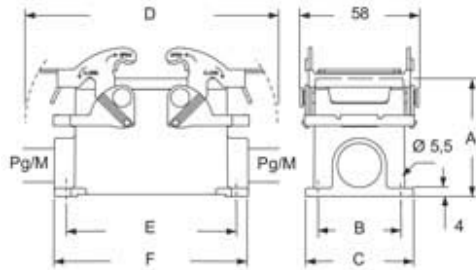

品番

M7APE 24.32

カタログ図面

type	A	B	C	D	E	F
M7P 24	63	45	57	169	132	144
M7AP 24	80	45	57	169	132	144

メモ

mmで示されている寸法は拘束力がなく、予告なく変更される場合があります。