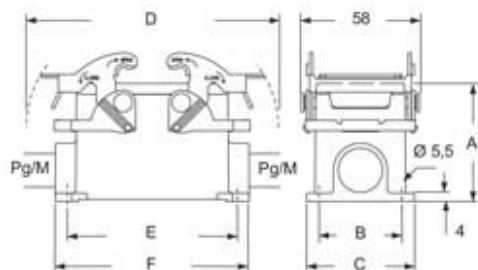

品番

M7APE 24.232

サーフェスマウントハウジング, E-Xtreme® V-タイプ シリーズ, 2レバー付, M32 x 2 ケーブルエントリー, サイズ "104.27", ハイコンストラクション

製品説明		材料特性	
製品タイプ	サーフェスマウントハウジング	その他の素材	レバー: ステンレス鋼 ガスケット: FKM
シリーズ	E-Xtreme® V-タイプ	カラー	RAL 7016
クロージングタイプ	2レバー付	認証 / 規格	
サイズ	サイズ104.27	認証	DNV, BV
ケーブルエントリー	ケーブルエントリー付 M32 x 2	UL	ECBT2
仕様	ハイコンストラクション	cUL	ECBT8
技術データ		ジェネラルオーダーリングインフォメーション	
IP 保護等級	IP66 / IP67 / IP69	EAN13 コード	8015747254175
技術詳細		ecl@ss 分類	27440202
重さ	400,00 g	ETIM 分類	EC000437
動作温度範囲 (最小 最大)	-40°C...+125°C	パッケージ情報	
		パッケージ長さ	475,00 mm
		パッケージ高さ	220,00 mm
		パッケージ幅	200,00 mm
		パッケージ重量	4,10 kg
		パッケージ体積	20,90 dm ³
		パッケージ 詳細	カートンボックス
		パッケージ 数量	10 個
		パッケージ EAN コード	8015747016391
		サブパッケージ 重量	2,05 kg
		サブパッケージ 詳細	プラスチック包装
		サブパッケージ 数量	5 個
		サブパッケージ EAN バーコード	8015747282499

品番

M7APE 24.232

カタログ図面

type	A	B	C	D	E	F
M7P 24	63	45	57	169	132	144
M7AP 24	80	45	57	169	132	144

メモ

mmで示されている寸法は拘束力がなく、予告なく変更される場合があります。