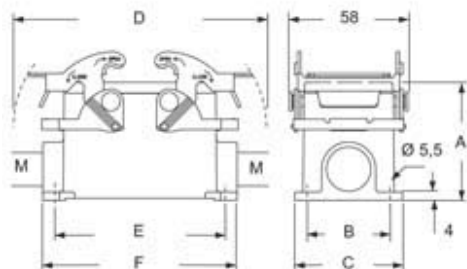

品番

M7APE 10.32

サーフェスマウントハウジング, E-Xtreme® V-タイプ シリーズ, 2レバー付, M32 ケーブルエントリー, サイズ "57.27", ハイコンストラクション

製品説明	
製品タイプ	サーフェスマウントハウジング
シリーズ	E-Xtreme® V-タイプ
クロージングタイプ	2レバー付
サイズ	サイズ"57.27"
ケーブルエントリー	ケーブルエントリー付 M32
仕様	ハイコンストラクション
技術データ	
IP 保護等級	IP66 / IP67 / IP69
技術詳細	
重さ	400,00 g
動作温度範囲 (最小 最大)	-40°C...+125°C

材料特性	
その他の素材	レバー: ステンレス鋼 ガスケット: FKM
カラー	RAL 7016
認証 / 規格	
認証	DNV, BV
UL	ECBT2
cUL	ECBT8
ジェネラルオーダーリングインフォメーション	
EAN13 コード	8015747254137
ecl@ss 分類	27440202
ETIM 分類	EC000437
パッケージ情報	
パッケージ長さ	300,00 mm
パッケージ高さ	160,00 mm
パッケージ幅	180,00 mm
パッケージ重量	7,10 kg
パッケージ体積	8,64 dm ³
パッケージ 詳細	カートンボックス
パッケージ 数量	10 個
パッケージ EAN コード	8015747261296
サブパッケージ 重量	3,55 kg
サブパッケージ 詳細	プラスチック包装
サブパッケージ 数量	5 個
サブパッケージ EAN バーコード	8015747261302

品番

M7APE 10.32

カタログ図面

type	A	B	C	D	E	F
M7PE 10	57	40	52	122	82	93,5
M7APE 10	73	45	57	122	82	93,5

メモ

mmで示されている寸法は拘束力がなく、予告なく変更される場合があります。