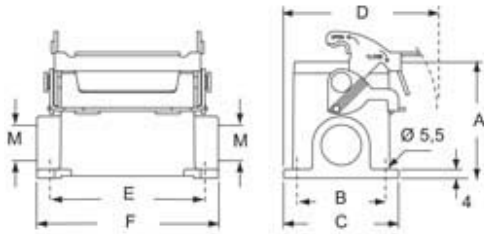

品番

M7APE 06 L40

カタログ図面

type	A	B	C	D	E	F
M7PE 06 L	53	40	52	70	70	82
M7APE 06 L	73	45	57	72,5	70	82

メモ

mmで示されている寸法は拘束力がなく、予告なく変更される場合があります。