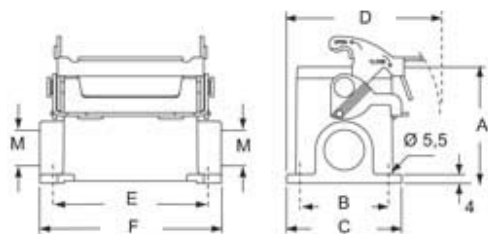

品番

M7APE 06 L32

カタログ図面

type	A	B	C	D	E	F
M7PE 06 L	53	40	52	70	70	82
M7APE 06 L	73	45	57	72,5	70	82

メモ

mmで示されている寸法は拘束力がなく、予告なく変更される場合があります。