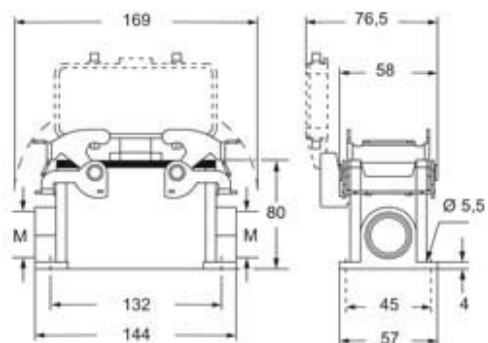

品番

M7AP 24 S232

サーフェスマウントハウジング, V-タイプシリーズ, 2レバー付, M32 x 2 ケーブルエントリー, サイズ "104.27", ハイコンストラクション, 金属カバー付

製品説明	
製品タイプ	サーフェスマウントハウジング
シリーズ	V-タイプ
クロージングタイプ	2レバー付
サイズ	サイズ104.27
ケーブルエントリー	ケーブルエントリー付 M32 x 2
仕様	ハイコンストラクション, 金属カバー付
技術データ	
IP 保護等級	IP66 / IP67 / IP69
技術詳細	
重さ	571,00 g
動作温度範囲 (最小 最大)	-40°C...+125°C

材料特性	
その他の素材	ネジ: ステンレス鋼 ガスケット: NBR
カラー	RAL 7040
認証 / 規格	
認証	DNV, BV
UL	ECBT2
cUL	ECBT8
ジェネラルオーダリングインフォメーション	
EAN13 コード	8015747235723
ecl@ss 分類	27440202
ETIM 分類	EC000437
パッケージ情報	
パッケージ長さ	330,00 mm
パッケージ高さ	230,00 mm
パッケージ幅	205,00 mm
パッケージ重量	6,15 kg
パッケージ体積	15,56 dm <sup>3</sup>
パッケージ 詳細	カートンボックス
パッケージ 数量	10 個
パッケージ EAN コード	8015747249225
サブパッケージ 重量	3,08 kg
サブパッケージ 詳細	プラスチック包装
サブパッケージ 数量	5 個
サブパッケージ EAN バーコード	8015747235815

品番

M7AP 24 S232

カタログ図面

---

メモ

mmで示されている寸法は拘束力がなく、予告なく変更される場合があります。

---