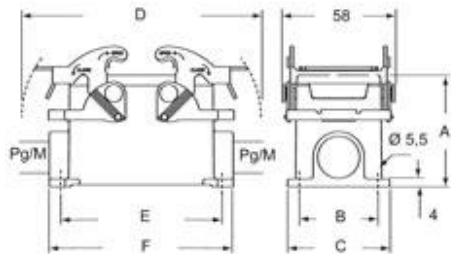

品番

M7AP 10.40

サーフェスマウントハウジング, V-タイプシリーズ, 2レバー付, M40 ケーブルエントリー, サイズ "57.27", ハイコンストラクション

製品説明	
製品タイプ	サーフェスマウントハウジング
シリーズ	V-タイプ
クロージングタイプ	2レバー付
サイズ	サイズ"57.27"
ケーブルエントリー	ケーブルエントリー付 M40
仕様	ハイコンストラクション
技術データ	
IP 保護等級	IP66 / IP67 / IP69
技術詳細	
重さ	305,50 g
動作温度範囲 (最小 最大)	-40°C...+125°C

材料特性	
その他の素材	ネジ: ステンレス鋼 ガスケット: NBR
カラー	RAL 7040
認証 / 規格	
認証	DNV, BV
UL	ECBT2
cUL	ECBT8
ジェネラルオーダーリングインフォメーション	
EAN13 コード	8015747198059
ecl@ss 分類	27440202
ETIM 分類	EC000437
パッケージ情報	
パッケージ長さ	475,00 mm
パッケージ高さ	200,00 mm
パッケージ幅	150,00 mm
パッケージ重量	3,50 kg
パッケージ体積	14,25 dm ³
パッケージ 詳細	カートンボックス
パッケージ 数量	10 個
パッケージ EAN コード	8015747249089
サブパッケージ 重量	1,75 kg
サブパッケージ 詳細	プラスチック包装
サブパッケージ 数量	5 個
サブパッケージ EAN バーコード	8015747001083

品番

M7AP 10.40

カタログ図面

C7P - C7AP M7P - M7AP

	A	B	C	D	E	F
C7P/M7P 10	57	40	52	122	82	93,5
C7P/M7P 16	63	45	57	142,5	105	117
C7P/M7P 24	63	45	57	169	132	144
C7AP/M7AP 10	73	45	57	122	82	93,5
C7AP/M7AP 16	77	45	57	142,5	105	117
C7AP/M7AP 24	80	45	57	169	132	144

メモ

mmで示されている寸法は拘束力がなく、予告なく変更される場合があります。