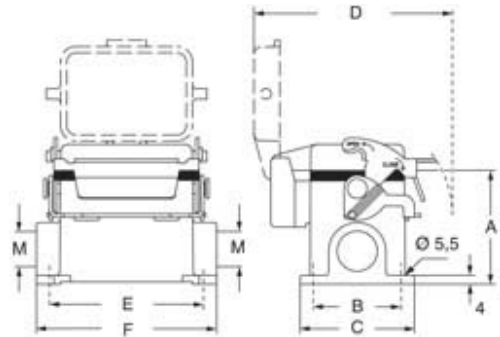

# M7AP 06LS240

サーフェスマウントハウジング, V-タイプシリーズ, 1レバー付, M40 x 2 ケーブルエントリー, サイズ "44.27", ハイコンストラクション, 金属カバー付

製品説明		材料特性	
製品タイプ	サーフェスマウントハウジング	その他の素材	ネジ: ステンレス鋼 ガスケット: NBR
シリーズ	V-タイプ	カラー	RAL 7040
クロージングタイプ	1レバー付	認証 / 規格	
サイズ	サイズ"44.27"	認証	DNV, BV
ケーブルエントリー	ケーブルエントリー付 M40 x 2	UL	ECBT2
仕様	ハイコンストラクション, 金属カバー付	cUL	ECBT8
技術データ		ジェネラルオーダーリングインフォメーション	
IP 保護等級	IP66 / IP67 / IP69	EAN13 コード	8015747240116
技術詳細		ecl@ss 分類	27440202
動作温度範囲 (最小 最大)	-40°C...+125°C	ETIM 分類	EC000437

# M7AP 06LS240

カタログ図面

カタログ図面

type	A	B	C	D	E	F
M7P 06 LS	53	40	52	91	70	82
M7AP 06 LS	73	45	57	91	70	82

## メモ

mmで示されている寸法は拘束力がなく、予告なく変更される場合があります。