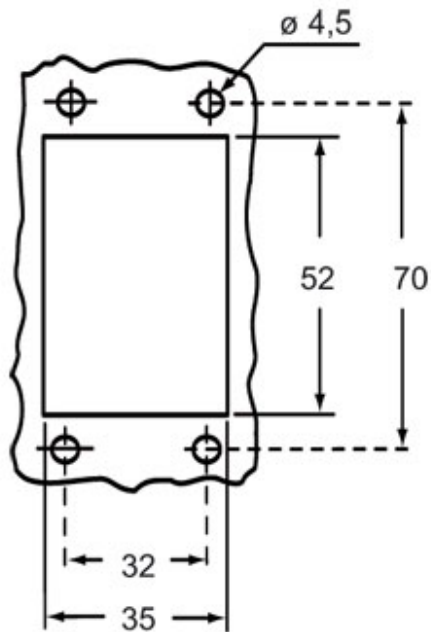

品番

M7AP 06LS240

カタログ図面