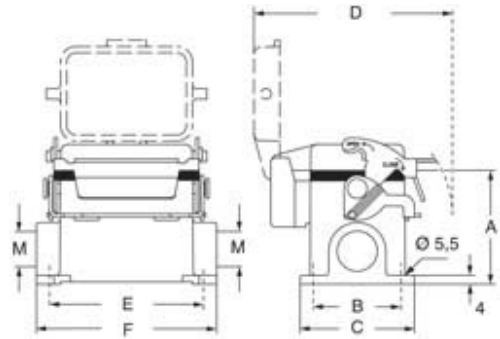

# M7AP 06 LS40

サーフェスマウントハウジング, V-タイプシリーズ, 1レバー付, M40 ケーブルエントリー, サイズ "44.27", ハイコンストラクション, 金属カバー付

製品説明		材料特性	
製品タイプ	サーフェスマウントハウジング	その他の素材	ネジ: ステンレス鋼 ガスケット: NBR
シリーズ	V-タイプ	カラー	RAL 7040
クロージングタイプ	1レバー付	認証 / 規格	
サイズ	サイズ"44.27"	認証	DNV, BV
ケーブルエントリー	ケーブルエントリー付 M40	UL	ECBT2
仕様	ハイコンストラクション, 金属カバー付	cUL	ECBT8
技術データ		ジェネラルオーダーリングインフォメーション	
IP 保護等級	IP66 / IP67 / IP69	EAN13 コード	8015747240109
技術詳細		ecl@ss 分類	27440202
動作温度範囲 (最小 最大)	-40°C...+125°C	ETIM 分類	EC000437

# M7AP 06 LS40

カタログ図面

カタログ図面

type	A	B	C	D	E	F
M7P 06 LS	53	40	52	91	70	82
M7AP 06 LS	73	45	57	91	70	82

## メモ

mmで示されている寸法は拘束力がなく、予告なく変更される場合があります。