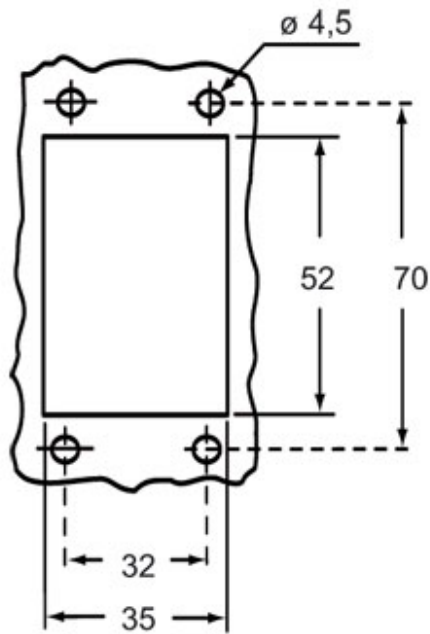

品番

M7AP 06 LS40

カタログ図面