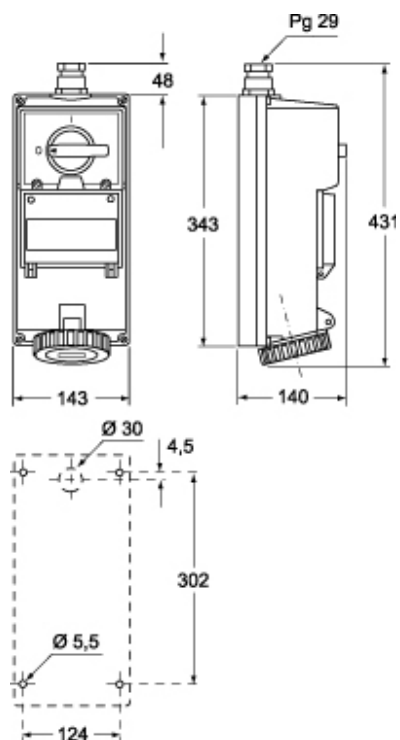

品番

KI 6373 RI5

製品説明

|           |  |
|-----------|--|
| 製品タイプ     | 2K   |
| シリーズ      | 2RI5   |
| 極数        | 2極 +  |
| 時計位置      | B07  |
| ケーブルエントリー | Pg29   |
| 仕様        | 2G7  |

技術データ

|         |             |
|---------|-------------|
| 電流      | 63 A        |
| 電圧      | 480 - 500 V |
| IP 保護等級 | IP55        |

ジェネラルオーダーリングインフォメーション

|           |               |
|-----------|---------------|
| EAN13 コード | 8015747151535 |
|-----------|---------------|

品番

KI 6373 RI5

カタログ図面

メモ

mmで示されている寸法は拘束力がなく、予告なく変更される場合があります。