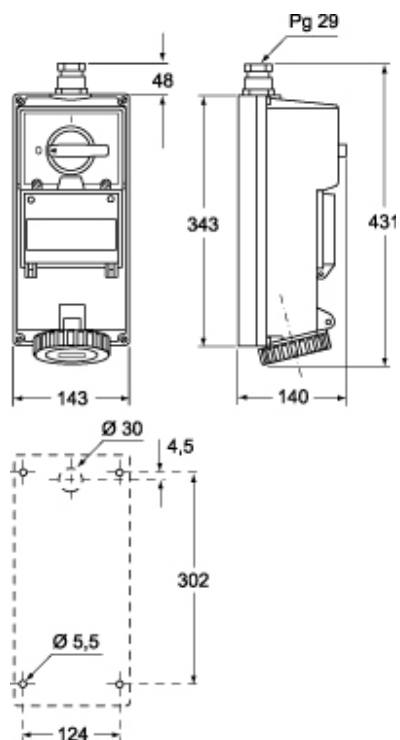

品番

KI 63123 RI5

製品説明	
製品タイプ	2K
シリーズ	2RI5
極数	2極 + 
時計位置	B12
ケーブルエントリー	Pg29
仕様	2G7
技術データ	
電流	63 A
電圧	999 V
IP 保護等級	IP55

材料特性	
カラー	RAL 7035
認証 / 規格	
参照	EN 60309-1, -2 e -4
ジェネラルオーダーリングインフォメーション	
EAN13 コード	8015747151474

品番

KI 63123 RI5

カタログ図面

メモ

mmで示されている寸法は拘束力がなく、予告なく変更される場合があります。