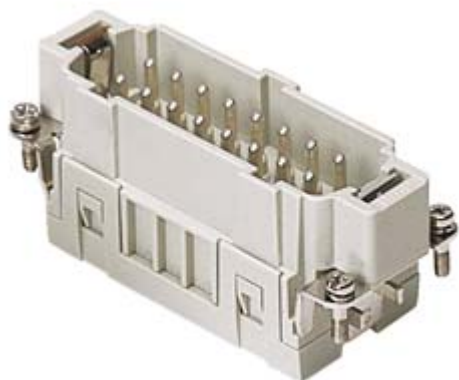

品番

JSEM 16

オス インサート, JSE シリーズ, バネ式結線, 16
極 + PE, 16 A 500 V 6 kV 3, サイズ "77.27"

製品説明	
製品タイプ	インサート
シリーズ	JSE
接続タイプ	バネ式接続
性別	オス
極数	16極 +
サイズ	サイズ"77.27"
技術データ	
電流	16 A
電圧	500 V
定格インパルス耐電圧	6 kV
汚染度	3
導体断面積	0,14 mm ² - 2,50 mm ²
AWG サイズ	26 - 14
コンタクトタイプ	切削コンタクト 錫メッキ
IP 保護等級	エンクロージャなしの場合IP20 エンクロージャ有りの場合IP65/IP66/IP68/IP69
技術詳細	
重さ	90,00 g
動作温度範囲 (最小 最大)	-40 °C ... +125 °C

材料特性	
主な素材	ポリカーボネート
その他の素材	銅合金
カラー	RAL 7035
SCIP番号	1a9c93ff-0445-4a16-81e3-1609ac5274d6
認証 / 規格	
参照	EN 61984:2009-06
認証	CSA, CQC, DNV, BV, EAC
UL	ECBT2
ジェネラルオーダーリングインフォメーション	
EAN13 コード	8015747204811
パッケージ情報	
パッケージ長さ	450,00 mm
パッケージ高さ	175,00 mm
パッケージ幅	230,00 mm
パッケージ重量	7,71 kg
パッケージ体積	18,11 dm ³
パッケージ 詳細	カートンボックス
パッケージ 数量	80 個
パッケージ EAN コード	8015747205016
サブパッケージ 長さ	87,00 mm
サブパッケージ 高さ	36,00 mm
サブパッケージ 幅	180,00 mm
サブパッケージ 重量	0,48 kg
サブパッケージ 体積	0,56 dm ³
サブパッケージ 詳細	カートントレイ
サブパッケージ 数量	5 個
サブパッケージ EAN バーコード	8015747205023