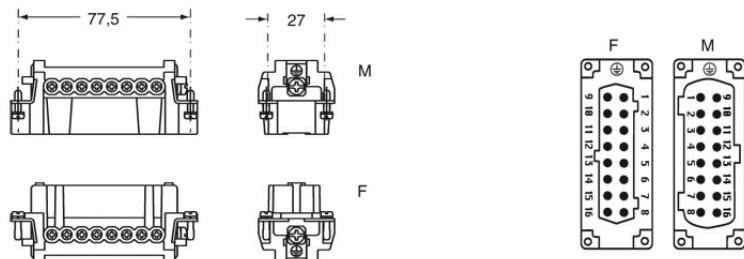

品番

JNEF 16

メス インサート, JNE シリーズ, ネジ式結線, 16極 + PE, 16 A 500 V 6 kV 3, サイズ "77.27", プレート付き

製品説明	
製品タイプ	インサート
シリーズ	JNE
接続タイプ	ねじ式接続
性別	メス
極数	16極 +
サイズ	サイズ"77.27"
仕様	電線保護板付
技術データ	
電流	16 A
電圧	500 V
定格インパルス耐電圧	6 kV
汚染度	3
導体断面積	0,50 mm ² - 4,00 mm ²
AWG サイズ	20 - 12
コンタクトタイプ	切削コンタクト 錫メッキ
IP 保護等級	エンクロージャなしの場合IP20 エンクロージャ有りの場合IP65/IP66/IP68/IP69
技術詳細	
重さ	82,00 g
動作温度範囲 (最小 最大)	-40 °C ... +125 °C

材料特性	
主な素材	ポリカーボネート
その他の素材	銅合金
カラー	RAL 7035
SCIP番号	1a9c93ff-0445-4a16-81e3-1609ac5274d6
認証 / 規格	
参照	EN 61984:2009-06
認証	CSA, CQC, DNV, BV, EAC
UL	ECBT2
cUL	ECBT8
ジェネラルオーダーリングインフォメーション	
EAN13 コード	8015747204392
パッケージ情報	
パッケージ長さ	170,00 mm
パッケージ高さ	190,00 mm
パッケージ幅	400,00 mm
パッケージ重量	7,47 kg
パッケージ体積	12,92 dm ³
パッケージ 詳細	カートンボックス
パッケージ 数量	80 個
パッケージ EAN コード	8015747204538
サブパッケージ 長さ	87,00 mm
サブパッケージ 高さ	36,00 mm
サブパッケージ 幅	180,00 mm
サブパッケージ 重量	0,47 kg
サブパッケージ 体積	0,56 dm ³
サブパッケージ 詳細	カートントレイ
サブパッケージ 数量	5 個
サブパッケージ EAN バーコード	8015747204545

品番

JNEF 16

カタログ図面

メモ

mmで示されている寸法は拘束力がなく、予告なく変更される場合があります。

California Proposition 65 Information

WARNING

This product can expose you to lead and its compounds, known to the State of California to cause cancer and/or reproductive toxicity. For more information go to www.P65Warnings.ca.gov.