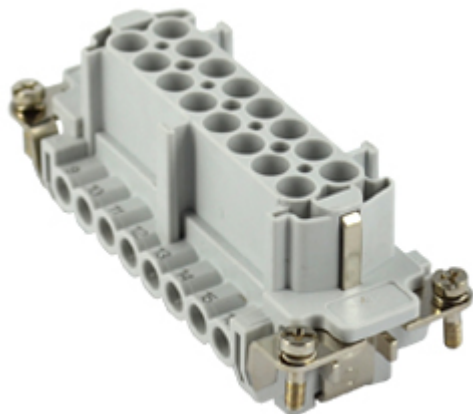

品番

JNEF 16

メス インサート, JNE シリーズ, ネジ式結線, 16極 + PE, 16 A 500 V 6 kV 3, サイズ "77.27", プレート付き

製品説明	
製品タイプ	インサート
シリーズ	JNE
接続タイプ	ねじ式接続
性別	メス
極数	16極 +
サイズ	サイズ"77.27"
仕様	電線保護板付
技術データ	
電流	16 A
電圧	500 V
定格インパルス耐電圧	6 kV
汚染度	3
導体断面積	0,50 mm ² - 4,00 mm ²
AWG サイズ	20 - 12
コンタクトタイプ	切削コンタクト 錫メッキ
IP 保護等級	エンクロージャなしの場合IP20 エンクロージャ有りの場合IP65/IP66/IP68/IP69
技術詳細	
重さ	82,00 g
動作温度範囲 (最小 最大)	-40 °C ... +125 °C

材料特性	
主な素材	ポリカーボネート
その他の素材	銅合金
カラー	RAL 7035
SCIP番号	1a9c93ff-0445-4a16-81e3-1609ac5274d6
認証 / 規格	
参照	EN 61984:2009-06
認証	CSA, CQC, DNV, BV, EAC
UL	ECBT2
cUL	ECBT8
ジェネラルオーダーリングインフォメーション	
EAN13 コード	8015747204392
パッケージ情報	
パッケージ長さ	170,00 mm
パッケージ高さ	190,00 mm
パッケージ幅	400,00 mm
パッケージ重量	7,47 kg
パッケージ体積	12,92 dm ³
パッケージ 詳細	カートンボックス
パッケージ 数量	80 個
パッケージ EAN コード	8015747204538
サブパッケージ 長さ	87,00 mm
サブパッケージ 高さ	36,00 mm
サブパッケージ 幅	180,00 mm
サブパッケージ 重量	0,47 kg
サブパッケージ 体積	0,56 dm ³
サブパッケージ 詳細	カートントレイ
サブパッケージ 数量	5 個
サブパッケージ EAN バーコード	8015747204545