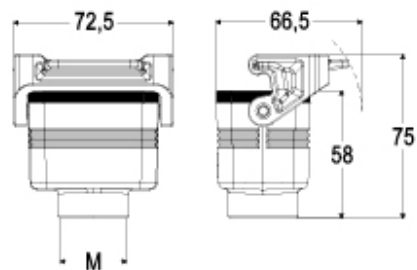

品番

JMPV 06 LG25

フード, JEI®-P シリーズ, 1レバー付, M25 トップエントリー, サイズ "44.27"

製品説明		材料特性	
製品タイプ	フード	その他の素材	レバー: ポリアミド(PA) ガスケット: NBR
シリーズ	JEI®-P	カラー	RAL 7040
クロージングタイプ	1レバー付	認証 / 規格	
サイズ	サイズ"44.27"	認証	DNV, BV
ケーブルエントリー	トップケーブルエントリー M25	ジェネラルオーダリングインフォメーション	
技術データ		EAN13 コード	8015747091442
IP 保護等級	IP65	パッケージ情報	
技術詳細		パッケージ長さ	160,00 mm
重さ	128,00 g	パッケージ高さ	130,00 mm
動作温度範囲 (最小 最大)	-40°C...+125°C	パッケージ幅	270,00 mm
		パッケージ重量	4,43 kg
		パッケージ体積	5,62 dm ³
		パッケージ 詳細	カートンボックス
		パッケージ 数量	10 個
		パッケージ EAN コード	8015747091459
		サブパッケージ 重量	2,22 kg
		サブパッケージ 詳細	プラスチック包装
		サブパッケージ 数量	5 個
		サブパッケージ EAN バーコード	8015747091466

品番

JMPV 06 LG25

カタログ図面

メモ

mmで示されている寸法は拘束力がなく、予告なく変更される場合があります。