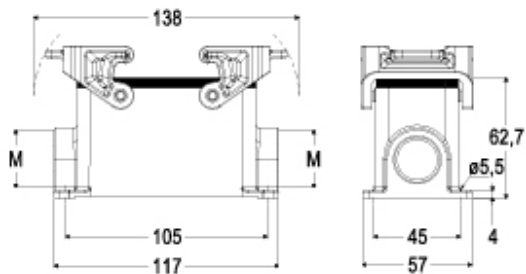

品番

JMPP 16.25

カタログ図面

メモ

mmで示されている寸法は拘束力がなく、予告なく変更される場合があります。