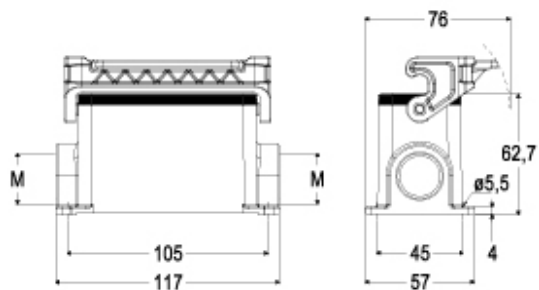

品番

JMPP 16 L225

サーフェスマウントハウジング, JEI®-Pシリーズ, 1レバー付, M25 x 2ケーブルエントリー, サイズ 77.27

製品説明

製品タイプ	サーフェスマウントハウジング
シリーズ	JEI®-P
クロージングタイプ	1レバー付
サイズ	サイズ"77.27"
ケーブルエントリー	ケーブルエントリー付 M25 x 2

技術データ

IP 保護等級	IP65
---------	------

技術詳細

動作温度範囲 (最小 最大)	-40°C...+125°C
----------------	----------------

材料特性

その他の素材	レバー: ポリアミド(PA) ガスケット: NBR
カラー	RAL 7040
ジェネラルオーダリングインフォメーション	
EAN13 コード	8015747034425

品番

JMPP 16 L225

カタログ図面

メモ

mmで示されている寸法は拘束力がなく、予告なく変更される場合があります。