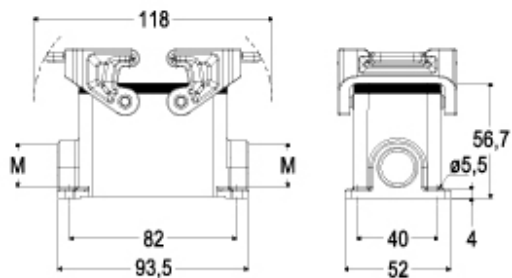

品番

JMPP 10.220

カタログ図面

メモ

mmで示されている寸法は拘束力がなく、予告なく変更される場合があります。