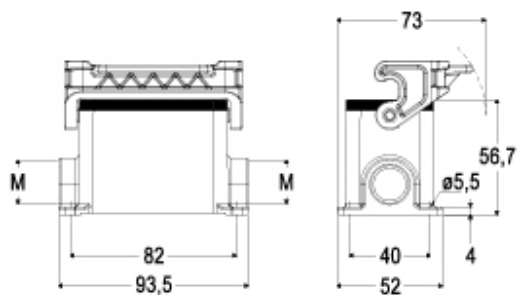

品番

JMPP 10 L220

サーフェスマウントハウジング, JEI®-Pシリーズ, 1レバー付, M20 x 2 ケーブルエントリー, サイズ 57.27

製品説明

製品タイプ	サーフェスマウントハウジング
シリーズ	JEI®-P
クロージングタイプ	1レバー付
サイズ	サイズ"57.27"
ケーブルエントリー	ケーブルエントリー付 M20 x 2

技術データ

IP 保護等級	IP65
---------	------

技術詳細

動作温度範囲 (最小 最大)	-40°C...+125°C
----------------	----------------

材料特性

その他の素材	レバー: ポリアミド(PA) ガスケット: NBR
カラー	RAL 7040
ジェネラルオーダリングインフォメーション	
EAN13 コード	8015747034418

品番

JMPP 10 L220

カタログ図面

メモ

mmで示されている寸法は拘束力がなく、予告なく変更される場合があります。