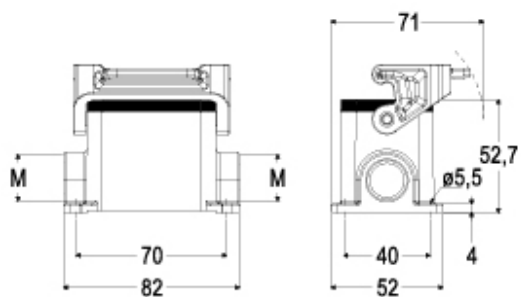

品番

JMPP 06 L220

カタログ図面

メモ

mmで示されている寸法は拘束力がなく、予告なく変更される場合があります。