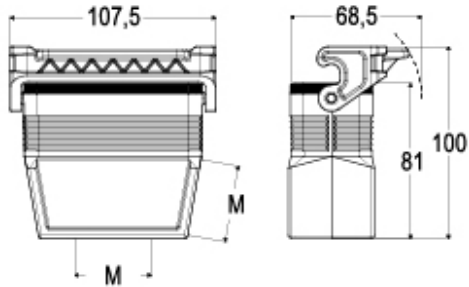

品番

JMPFV 16LG25

カタログ図面

メモ

mmで示されている寸法は拘束力がなく、予告なく変更される場合があります。