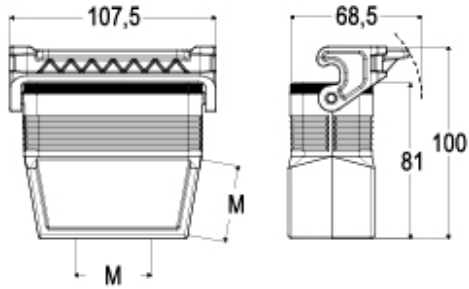

品番

JMPFV 16LG25

フード, JEI®-P シリーズ, 1レバー付, M25 トップエントリー, サイズ 57.27

製品説明

製品タイプ	フード
シリーズ	JEI®-P
クロージングタイプ	1レバー付
サイズ	サイズ"77.27"
ケーブルエントリー	トップケーブルエントリー アダプタ無し M25

技術データ

IP 保護等級	IP65
---------	------

技術詳細

動作温度範囲 (最小 最大)	-40°C...+125°C
----------------	----------------

材料特性

その他の素材	レバー: ポリアミド(PA) ガスケット: NBR
カラー	RAL 7040
ジェネラルオーダーリングインフォメーション	
EAN13 コード	8015747034326

品番

JMPFV 16LG25

カタログ図面

メモ

mmで示されている寸法は拘束力がなく、予告なく変更される場合があります。