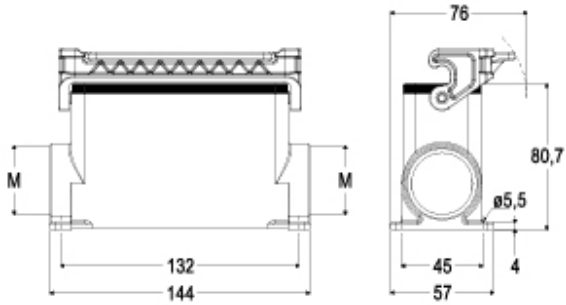

# JMPAP 24L232

サーフェスマウントハウジング, JEI®-Pシリーズ, 1レバー付, M32 x 2 ケーブルエントリー, サイズ 104.27, ハイコンストラクション

製品説明	
製品タイプ	サーフェスマウントハウジング
シリーズ	JEI®-P
クロージングタイプ	1レバー付
サイズ	サイズ104.27
ケーブルエントリー	ケーブルエントリー付 M32 x 2
仕様	ハイコンストラクション
技術データ	
IP 保護等級	IP65
技術詳細	
重さ	1,00 g
動作温度範囲 (最小 最大)	-40°C...+125°C

材料特性	
その他の素材	レバー: ポリアミド(PA) ガスケット: NBR
カラー	RAL 7040
認証 / 規格	
認証	DNV, BV
ジェネラルオーダリングインフォメーション	
EAN13 コード	8015747303651
パッケージ情報	
パッケージ長さ	475,00 mm
パッケージ高さ	220,00 mm
パッケージ幅	200,00 mm
パッケージ体積	20,90 dm <sup>3</sup>
パッケージ 詳細	カートンボックス
パッケージ 数量	10 個
パッケージ EAN コード	8015747020671
サブパッケージ 詳細	プラスチック包装
サブパッケージ 数量	5 個
サブパッケージ EAN バーコード	8015747020688

品番

JMPAP 24L232

カタログ図面

メモ

mmで示されている寸法は拘束力がなく、予告なく変更される場合があります。