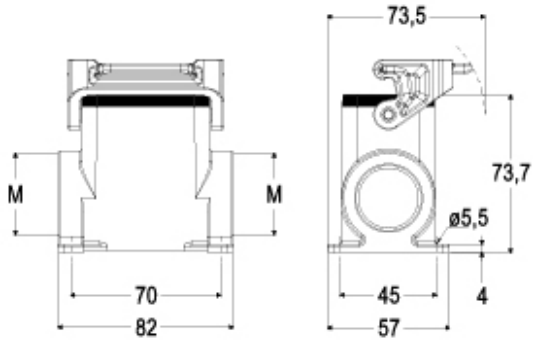

品番

JMPAP 06L232

サーフェスマウントハウジング, JEI®-Pシリーズ, 1レバー付, M32 x 2 ケーブルエントリー, サイズ "44.27", ハイコンストラクション

製品説明	
製品タイプ	サーフェスマウントハウジング
シリーズ	JEI®-P
クロージングタイプ	1レバー付
サイズ	サイズ"44.27"
ケーブルエントリー	ケーブルエントリー付 M32 x 2
仕様	ハイコンストラクション
技術データ	
IP 保護等級	IP65
技術詳細	
重さ	255,00 g
動作温度範囲 (最小 最大)	-40°C...+125°C

材料特性	
カラー	RAL 7040
認証 / 規格	
認証	DNV, BV
ジェネラルオーダリングインフォメーション	
EAN13 コード	8015747219051
パッケージ情報	
パッケージ長さ	475,00 mm
パッケージ高さ	200,00 mm
パッケージ幅	150,00 mm
パッケージ重量	2,55 kg
パッケージ体積	14,25 dm ³
パッケージ 詳細	カートンボックス
パッケージ 数量	10 個
パッケージ EAN コード	8015747248662
サブパッケージ 重量	1,28 kg
サブパッケージ 詳細	プラスチック包装
サブパッケージ 数量	5 個
サブパッケージ EAN バーコード	8015747239929

品番

JMPAP 06L232

カタログ図面

メモ

mmで示されている寸法は拘束力がなく、予告なく変更される場合があります。