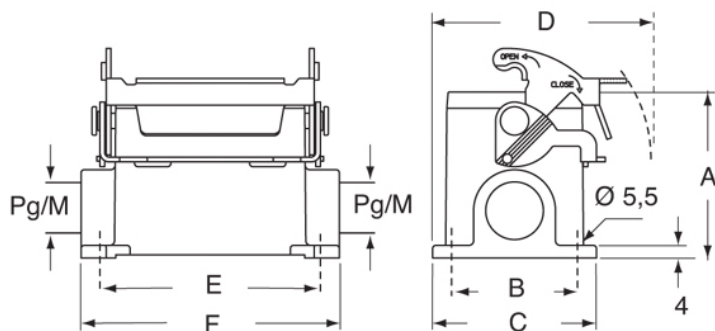

品番

JCVP 24 L

サーフェスマウントハウジング, JEI®-Vシリーズ, 1レバー付, Pg21 ケーブルエントリー, サイズ "104.27"

| 製品説明 | |
|----------------|--------------------|
| 製品タイプ | サーフェスマウントハウジング |
| シリーズ | 05JV |
| クロージングタイプ | 1レバー付 |
| サイズ | サイズ104.27 |
| ケーブルエントリー | ケーブルエントリー付 Pg21 |
| 技術データ | |
| IP 保護等級 | IP65 / IP66 / IP69 |
| 技術詳細 | |
| 重さ | 360,00 g |
| 動作温度範囲 (最小 最大) | -40°C...+125°C |

| 材料特性 | |
|-----------------------|---------------------------|
| その他の素材 | レバー: 亜鉛メッキ鋼 ガスケット: NBR |
| カラー | RAL 7040 |
| 認証 / 規格 | |
| 認証 | DNV, BV |
| UL | ECBT2 |
| cUL | ECBT8 |
| ジェネラルオーダーリングインフォメーション | |
| EAN13 コード | 8015747137683 |
| パッケージ情報 | |
| パッケージ長さ | 310,00 mm |
| パッケージ高さ | 175,00 mm |
| パッケージ幅 | 205,00 mm |
| パッケージ重量 | 3,90 kg |
| パッケージ体積 | 11,12 dm ³ |
| パッケージ 詳細 | カートンボックス |
| パッケージ 数量 | 10 個 |
| パッケージ EAN コード | 8015747144100 |
| サブパッケージ 重量 | 1,95 kg |
| サブパッケージ 詳細 | プラスチック包装 |
| サブパッケージ 数量 | 5 個 |
| サブパッケージ EAN バーコード | 8015747140379 |

品番

JCVP 24 L

カタログ図面

JCVP L

| | A | B | C | D | E | F |
|-----------|----|----|----|------|-----|------|
| JCVP 06 L | 53 | 40 | 52 | 70 | 70 | 82 |
| JCVP 10 L | 57 | 40 | 52 | 73 | 82 | 93,5 |
| JCVP 16 L | 63 | 45 | 57 | 75,5 | 105 | 117 |
| JCVP 24 L | 63 | 45 | 57 | 75,5 | 132 | 144 |

メモ

mmで示されている寸法は拘束力がなく、予告なく変更される場合があります。