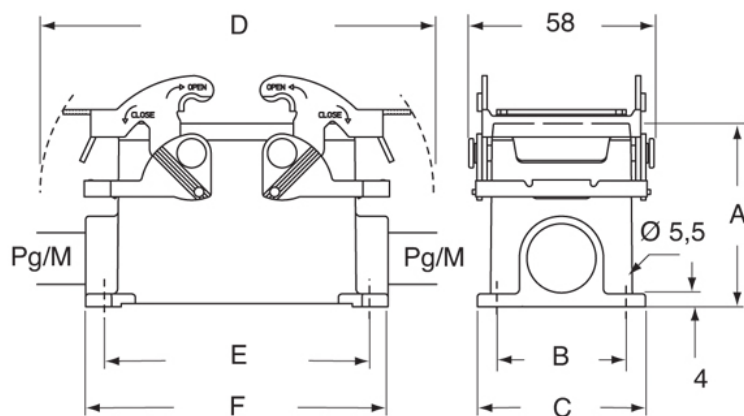

品番 JCVP 24

サーフェスマウントハウジング, JEI®-Vシリーズ, 2レバー付, Pg21 ケーブルエントリー, サイズ "104.27"

製品説明		材料特性	
製品タイプ	サーフェスマウントハウジング	その他の素材	レバー: 亜鉛メッキ鋼 ガスケット: NBR
シリーズ	05JV	カラー	RAL 7040
クロージングタイプ	2レバー付	認証 / 規格	
サイズ	サイズ104.27	認証	DNV, BV
ケーブルエントリー	ケーブルエントリー付 Pg21	UL	ECBT2
技術データ		cUL	ECBT8
IP 保護等級	IP65 / IP66 / IP69	ジェネラルオーダリングインフォメーション	
技術詳細		EAN13 コード	8015747137645
重さ	380,00 g	パッケージ情報	
動作温度範囲 (最小 最大)	-40°C...+125°C	パッケージ長さ	350,00 mm
		パッケージ高さ	160,00 mm
		パッケージ幅	300,00 mm
		パッケージ重量	7,60 kg
		パッケージ体積	16,80 dm ³
		パッケージ 詳細	カートンボックス
		パッケージ 数量	20 個
		パッケージ EAN コード	8015747144063
		サブパッケージ 重量	1,90 kg
		サブパッケージ 詳細	プラスチック包装
		サブパッケージ 数量	5 個
		サブパッケージ EAN バーコード	8015747140355

品番

JCVP 24

カタログ図面

JCVP

	A	B	C	D	E	F
JCVP 10	57	40	52	122	82	93,5
JCVP 16	63	45	57	142,5	105	117
JCVP 24	63	45	57	169	132	144

メモ

mmで示されている寸法は拘束力がなく、予告なく変更される場合があります。