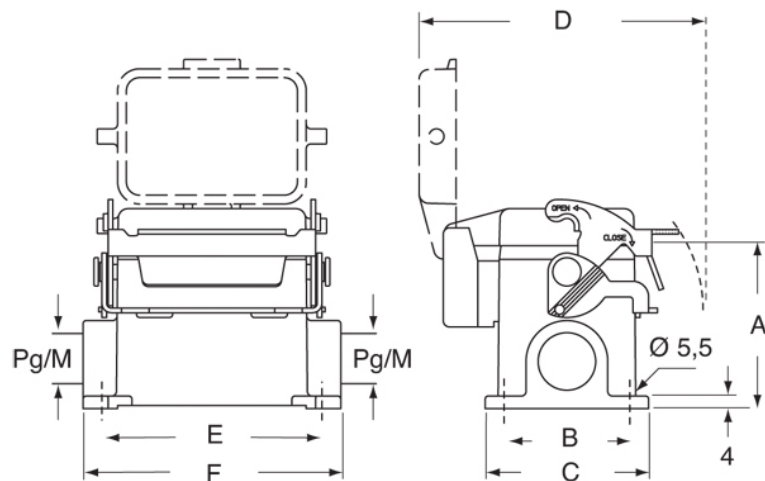

技術詳細

重さ	320,00 g
動作温度範囲 (最小 最大)	-40°C...+125°C

材料特性

その他の素材	レバー: 亜鉛メッキ鋼 ガスケット: NBR
カラー	RAL 7040
認証 / 規格	
認証	DNV, BV
UL	ECBT2
cUL	ECBT8

ジェネラルオーダーリングインフォメーション

EAN13 コード	8015747137751
-----------	---------------

パッケージ情報

パッケージ長さ	210,00 mm
パッケージ高さ	155,00 mm
パッケージ幅	350,00 mm
パッケージ重量	3,30 kg
パッケージ体積	11,39 dm ³
パッケージ 詳細	カートンボックス
パッケージ 数量	10 個
パッケージ EAN コード	8015747144131
サブパッケージ 重量	1,65 kg
サブパッケージ 詳細	プラスチック包装
サブパッケージ 数量	5 個
サブパッケージ EAN バーコード	8015747140430

品番

JCVP 16 LP

カタログ図面

JCVP LP

	A	B	C	D	E	F
JCVP 06 LP	53	40	52	91	70	82
JCVP 10 LP	57	40	52	94	82	93,5
JCVP 16 LP	63	45	57	94	105	117
JCVP 24 LP	63	45	57	94	132	144

メモ

mmで示されている寸法は拘束力がなく、予告なく変更される場合があります。