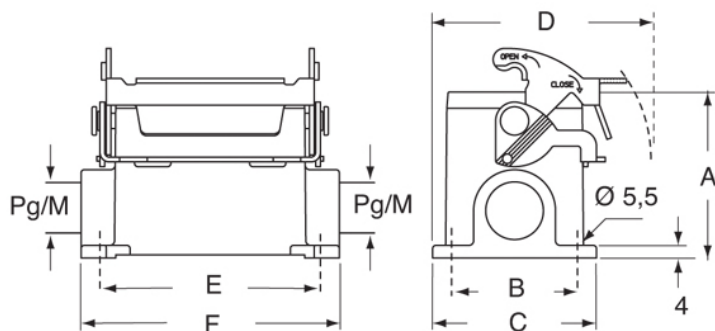

品番

JCVP 16 L

サーフェスマウントハウジング, JEI®-Vシリーズ, 1レバー付, Pg21 ケーブルエントリー, サイズ "77.27"

製品説明	
製品タイプ	サーフェスマウントハウジング
シリーズ	05JV
クロージングタイプ	1レバー付
サイズ	サイズ"77.27"
ケーブルエントリー	ケーブルエントリー付 Pg21
技術データ	
IP 保護等級	IP65 / IP66 / IP69
技術詳細	
重さ	307,00 g
動作温度範囲 (最小 最大)	-40°C...+125°C

材料特性	
その他の素材	レバー: 亜鉛メッキ鋼 ガスケット: NBR
カラー	RAL 7040
認証 / 規格	
認証	DNV, BV
UL	ECBT2
cUL	ECBT8
ジェネラルオーダーリングインフォメーション	
EAN13 コード	8015747137676
パッケージ情報	
パッケージ長さ	208,00 mm
パッケージ高さ	140,00 mm
パッケージ幅	290,00 mm
パッケージ重量	3,38 kg
パッケージ体積	8,44 dm ³
パッケージ 詳細	カートンボックス
パッケージ 数量	10 個
パッケージ EAN コード	8015747144094
サブパッケージ 重量	1,69 kg
サブパッケージ 詳細	プラスチック包装
サブパッケージ 数量	5 個
サブパッケージ EAN バーコード	8015747140331

品番

JCVP 16 L

カタログ図面

JCVP L

	A	B	C	D	E	F
JCVP 06 L	53	40	52	70	70	82
JCVP 10 L	57	40	52	73	82	93,5
JCVP 16 L	63	45	57	75,5	105	117
JCVP 24 L	63	45	57	75,5	132	144

メモ

mmで示されている寸法は拘束力がなく、予告なく変更される場合があります。