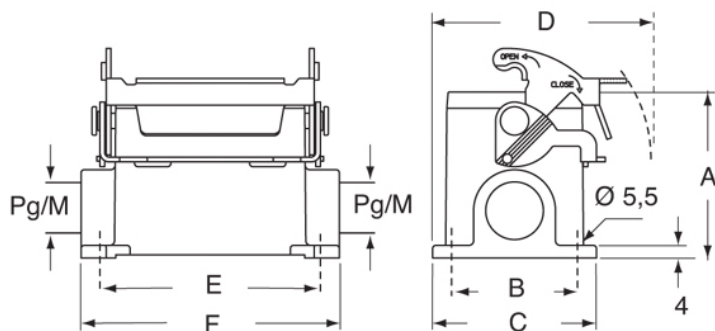

# JCVP 16 L

サーフェスマウントハウジング, JEI®-Vシリーズ, 1レバー付, Pg21 ケーブルエントリー, サイズ "77.27"

製品説明	
製品タイプ	サーフェスマウントハウジング
シリーズ	05JV
クロージングタイプ	1レバー付
サイズ	サイズ"77.27"
ケーブルエントリー	ケーブルエントリー付 Pg21
技術データ	
IP 保護等級	IP65 / IP66 / IP69
技術詳細	
重さ	307,00 g
動作温度範囲 (最小 最大)	-40°C...+125°C

材料特性	
その他の素材	レバー: 亜鉛メッキ鋼 ガスケット: NBR
カラー	RAL 7040
認証 / 規格	
認証	DNV, BV
UL	ECBT2
cUL	ECBT8
ジェネラルオーダーリングインフォメーション	
EAN13 コード	8015747137676
パッケージ情報	
パッケージ長さ	208,00 mm
パッケージ高さ	140,00 mm
パッケージ幅	290,00 mm
パッケージ重量	3,38 kg
パッケージ体積	8,44 dm <sup>3</sup>
パッケージ 詳細	カートンボックス
パッケージ 数量	10 個
パッケージ EAN コード	8015747144094
サブパッケージ 重量	1,69 kg
サブパッケージ 詳細	プラスチック包装
サブパッケージ 数量	5 個
サブパッケージ EAN バーコード	8015747140331

# JCVP 16 L

カタログ図面

JCVP L

	A	B	C	D	E	F
JCVP 06 L	53	40	52	70	70	82
JCVP 10 L	57	40	52	73	82	93,5
JCVP 16 L	63	45	57	75,5	105	117
JCVP 24 L	63	45	57	75,5	132	144