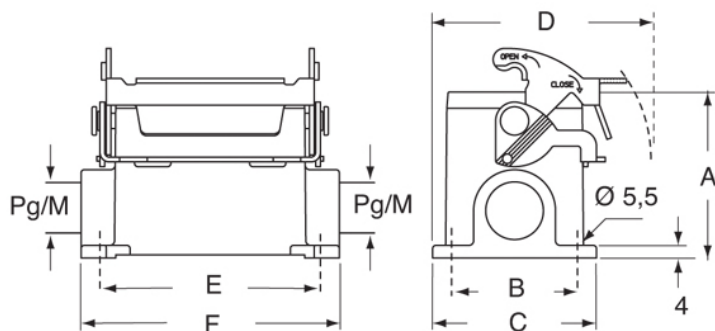

品番

JCVP 10 L

サーフェスマウントハウジング, JEI®-Vシリーズ, 1レバー付, Pg16 ケーブルエントリー, サイズ "57.27"

製品説明	
製品タイプ	サーフェスマウントハウジング
シリーズ	05JV
クロージングタイプ	1レバー付
サイズ	サイズ"57.27"
ケーブルエントリー	ケーブルエントリー付 Pg16
技術データ	
IP 保護等級	IP65 / IP66 / IP69
技術詳細	
重さ	241,00 g
動作温度範囲 (最小 最大)	-40°C...+125°C

材料特性	
その他の素材	レバー: 亜鉛メッキ鋼 ガスケット: NBR
カラー	RAL 7040
認証 / 規格	
認証	DNV, BV
UL	ECBT2
cUL	ECBT8
ジェネラルオーダーリングインフォメーション	
EAN13 コード	8015747137669
パッケージ情報	
パッケージ長さ	180,00 mm
パッケージ高さ	105,00 mm
パッケージ幅	270,00 mm
パッケージ重量	4,92 kg
パッケージ体積	5,10 dm ³
パッケージ 詳細	カートンボックス
パッケージ 数量	20 個
パッケージ EAN コード	8015747253512
サブパッケージ 重量	1,23 kg
サブパッケージ 詳細	プラスチック包装
サブパッケージ 数量	5 個
サブパッケージ EAN バーコード	8015747140294

品番

JCVP 10 L

カタログ図面

JCVP L

	A	B	C	D	E	F
JCVP 06 L	53	40	52	70	70	82
JCVP 10 L	57	40	52	73	82	93,5
JCVP 16 L	63	45	57	75,5	105	117
JCVP 24 L	63	45	57	75,5	132	144

メモ

mmで示されている寸法は拘束力がなく、予告なく変更される場合があります。