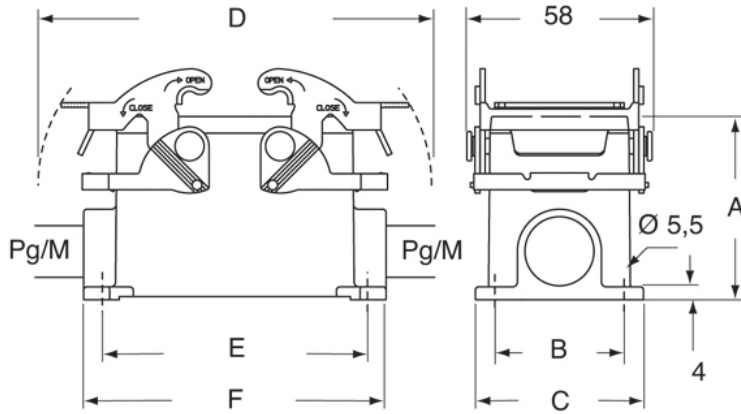

品番  
JCVP 10

サーフェスマウントハウジング, JEI®-Vシリーズ, 2レバー付, Pg16 ケーブルエントリー, サイズ "57.27"

製品説明	
製品タイプ	サーフェスマウントハウジング
シリーズ	05JV
クロージングタイプ	2レバー付
サイズ	サイズ"57.27"
ケーブルエントリー	ケーブルエントリー付 Pg16
技術データ	
IP 保護等級	IP65 / IP66 / IP69
技術詳細	
重さ	278,00 g
動作温度範囲 (最小 最大)	-40°C...+125°C

材料特性	
その他の素材	レバー: 亜鉛メッキ鋼 ガスケット: NBR
カラー	RAL 7040
認証 / 規格	
認証	DNV, BV
UL	ECBT2
cUL	ECBT8
ジェネラルオーダリングインフォメーション	
EAN13 コード	8015747137621
パッケージ情報	
パッケージ長さ	250,00 mm
パッケージ高さ	145,00 mm
パッケージ幅	300,00 mm
パッケージ重量	7,00 kg
パッケージ体積	10,88 dm <sup>3</sup>
パッケージ 詳細	カートンボックス
パッケージ 数量	20 個
パッケージ EAN コード	8015747144049
サブパッケージ 重量	1,75 kg
サブパッケージ 詳細	プラスチック包装
サブパッケージ 数量	5 個
サブパッケージ EAN バーコード	8015747140270

# JCVP 10

カタログ図面

JCVP

	A	B	C	D	E	F
JCVP 10	57	40	52	122	82	93,5
JCVP 16	63	45	57	142,5	105	117
JCVP 24	63	45	57	169	132	144