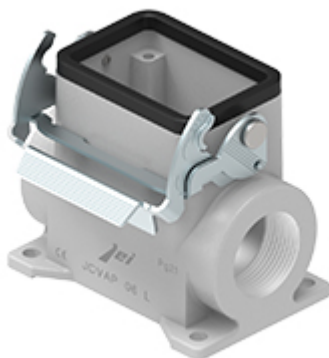

品番

JCVAP 06 L2

サーフェスマウントハウジング, JEI®-Vシリーズ, 1レバー付, Pg21 x 2 ケーブルエントリー, サイズ "44.27", ハイコンストラクション

製品説明

製品タイプ	サーフェスマウントハウジング
シリーズ	05JV
クロージングタイプ	1レバー付
サイズ	サイズ"44.27"
ケーブルエントリー	ケーブルエントリー付 Pg21 x 2
仕様	ハイコンストラクション

技術データ

IP 保護等級	IP65 / IP66 / IP69
---------	--------------------

技術詳細

動作温度範囲 (最小 最大)	-40°C...+125°C
----------------	----------------

材料特性

その他の素材	レバー: 亜鉛メッキ鋼 ガスケット: NBR
カラー	RAL 7040

認証 / 規格

認証	DNV, BV
UL	ECBT2
cUL	ECBT8