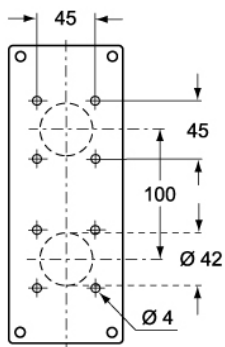

品番

FM 923 CVU

製品説明	
製品タイプ	3EI
シリーズ	3FMI
サイズ	88c230
仕様	3CB
技術詳細	
重さ	90,00 g

材料特性	
カラー	RAL 7035
ジェネラルオーダーリングインフォメーション	
EAN13 コード	8015747048101
パッケージ情報	
サブパッケージ 重量	0,09 kg
サブパッケージ 詳細	プラスチック包装
サブパッケージ 数量	1個
サブパッケージ EAN バーコード	8015747048118

品番

FM 923 CVU

カタログ図面

カタログ図面

FM 923 CVU

FM 923 CV

FM covers		
	Covers for FM SQV and DSQV box systems	Covers for FM SQV and DSQV box systems
Description	Part No.	Part No.
Size 88 x 230 mm - Smooth, with central hollows - Smooth, suitable for straight flush-mounting socket-outlets	FM 923 CVU FM 923 CV	FM 923 CVF FM 923 RAV FM 923 RBT
	Dimensions in mm FM 923 CVU (rear view) 	Dimensions in mm FM 923 CVF (front view) FM 923 RBT (front view)
	FM 923 CV (rear view) 	FM 923 RAV (front view)
	Suitable for (after drilling): Straight flush-mounting socket-outlets - PB...PI type (45 x 45 fixing distance between centres)	
Dimensions indicated are not binding and may be changed without prior notice.		

メモ

mmで示されている寸法は拘束力がなく、予告なく変更される場合があります。