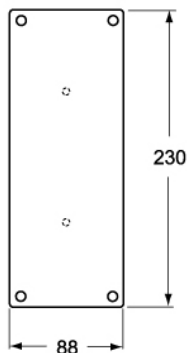

品番

FM 923 CVU

製品説明	
製品タイプ	3EI
シリーズ	3FMI
サイズ	88c230
仕様	3CB
技術詳細	
重さ	90,00 g

材料特性	
カラー	RAL 7035
ジェネラルオーダーリングインフォメーション	
EAN13 コード	8015747048101
パッケージ情報	
サブパッケージ 重量	0,09 kg
サブパッケージ 詳細	プラスチック包装
サブパッケージ 数量	1個
サブパッケージ EAN バーコード	8015747048118

品番

FM 923 CVU

カタログ図面

カタログ図面

FM 923 CVU

FM 923 CV

FM covers		
	Covers for FM SQV and DSQV box systems	Covers for FM SQV and DSQV box systems
Description	Part No.	Part No.
Size 88 x 230 mm - Smooth, with central hollows - Smooth, suitable for straight flush-mounting socket-outlets	FM 923 CVU FM 923 CV	FM 923 CVF FM 923 RAV FM 923 RBT
	Dimensions in mm FM 923 CVU (rear view) 	Dimensions in mm FM 923 CVF (front view) FM 923 RBT (front view)
	FM 923 CV (rear view) 	FM 923 RAV (front view)
	Suitable for (after drilling): Straight flush-mounting socket-outlets - PB...PI type (45 x 45 fixing distance between centres)	
Dimensions indicated are not binding and may be changed without prior notice.		

メモ

mmで示されている寸法は拘束力がなく、予告なく変更される場合があります。