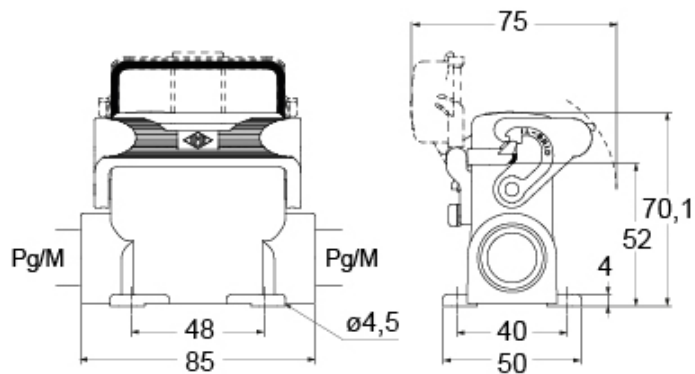

品番

CZP 15 LSP21

サーフェスマウントハウジング, IL-BRID シリーズ, 1レバー付, Pg21 ケーブルエントリー, サイズ "49.16", SIMPLEX セルフクロージングカバー付き

製品説明

製品タイプ	サーフェスマウントハウジング
シリーズ	IL-BRID
クロージングタイプ	1レバー付
サイズ	サイズ49.16
ケーブルエントリー	ケーブルエントリー付 Pg21
仕様	SIMPLEXセルフクロージングカバー

技術データ

IP 保護等級	IP65
---------	------

技術詳細

動作温度範囲 (最小 最大)	-40°C...+125°C
----------------	----------------

材料特性

その他の素材	レバー: ポリアミド(PA) および ステンレス鋼製 スチールコア
カラー	RAL 7040

認証 / 規格

UL	ECBT2
cUL	ECBT8

ジェネラルオーダーリングインフォメーション

EAN13 コード	8015747267502
-----------	---------------

品番

CZP 15 LSP21

カタログ図面

メモ

mmで示されている寸法は拘束力がなく、予告なく変更される場合があります。