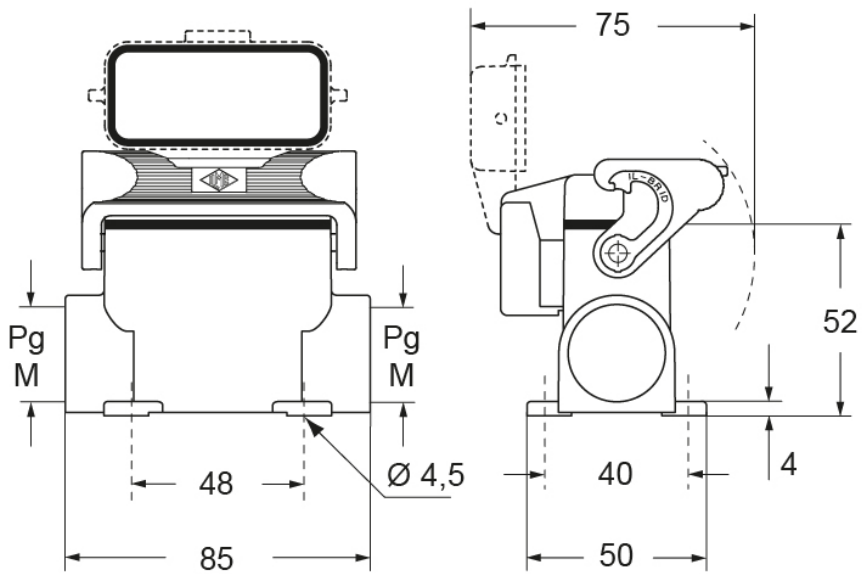

# CZP 15 LS221

サーフェスマウントハウジング, IL-BRID シリーズ, 1レバー付, Pg21 x 2 ケーブルエントリー, サイズ "49.16", 金属カバー付

製品説明	
製品タイプ	サーフェスマウントハウジング
シリーズ	IL-BRID
クロージングタイプ	1レバー付
サイズ	サイズ49.16
ケーブルエントリー	ケーブルエントリー付 Pg21 x 2
仕様	金属カバー付
技術データ	
IP 保護等級	IP65 / IP66 / IP69
技術詳細	
重さ	177,00 g
動作温度範囲 (最小 最大)	-40°C...+125°C

材料特性	
その他の素材	レバー: ポリアミド(PA) および ステンレス鋼製 スチールコア
カラー	RAL 7040
認証 / 規格	
UL	ECBT2
cUL	ECBT8
ジェネラルオーダリングインフォメーション	
EAN13 コード	8015747044714
パッケージ情報	
パッケージ長さ	160,00 mm
パッケージ高さ	128,00 mm
パッケージ幅	350,00 mm
パッケージ重量	1,98 kg
パッケージ体積	7,17 dm <sup>3</sup>
パッケージ 詳細	カートンボックス
パッケージ 数量	10 個
パッケージ EAN コード	8015747220378
サブパッケージ 重量	0,99 kg
サブパッケージ 詳細	プラスチック包装
サブパッケージ 数量	5 個
サブパッケージ EAN バーコード	8015747220385

## メモ

mmで示されている寸法は拘束力がなく、予告なく変更される場合があります。