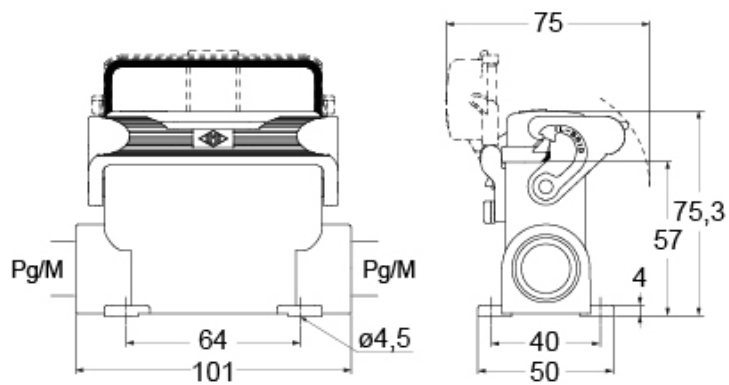

品番

CZAP 25LSP16

サーフェスマウントハウジング, IL-BRID シリーズ, 1レバー付, Pg16 ケーブルエントリー, サイズ "66.16", ハイコンストラクション, SIMPLEX セルフクロージングカバー付き

製品説明

製品タイプ	サーフェスマウントハウジング
シリーズ	IL-BRID
クロージングタイプ	1レバー付
サイズ	サイズ66.16
ケーブルエントリー	ケーブルエントリー付 Pg16
仕様	ハイコンストラクション, SIMPLEXセルフクロージングカバー

技術データ

IP 保護等級	IP65
---------	------

技術詳細

動作温度範囲 (最小 最大)	-40°C...+125°C
----------------	----------------

材料特性

その他の素材	レバー: ポリアミド(PA) および ステンレス鋼製 スチールコア
カラー	RAL 7040
認証 / 規格	
UL	ECBT2
cUL	ECBT8

ジェネラルオーダーリングインフォメーション

EAN13 コード	8015747267526
-----------	---------------

品番

CZAP 25LSP16

カタログ図面

メモ

mmで示されている寸法は拘束力がなく、予告なく変更される場合があります。