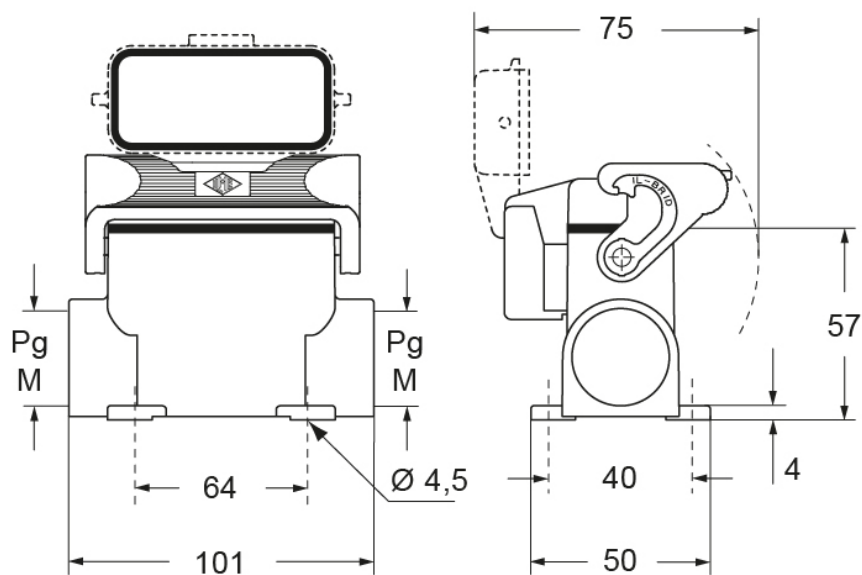

品番

CZAP 25LS221

サーフェスマウントハウジング, IL-BRID シリーズ, 1レバー付, Pg21 x 2 ケーブルエントリー, サイズ "66.16", ハイコンストラクション, 金属カバー付

製品説明	
製品タイプ	サーフェスマウントハウジング
シリーズ	IL-BRID
クロージングタイプ	1レバー付
サイズ	サイズ66.16
ケーブルエントリー	ケーブルエントリー付 Pg21 x 2
仕様	ハイコンストラクション, 金属カバー付
技術データ	
IP 保護等級	IP65 / IP66 / IP69
技術詳細	
重さ	240,00 g
動作温度範囲 (最小 最大)	-40°C...+125°C

材料特性	
その他の素材	レバー: ポリアミド(PA) および ステンレス鋼製 スチールコア
カラー	RAL 7040
認証 / 規格	
UL	ECBT2
cUL	ECBT8
ジェネラルオーダリングインフォメーション	
EAN13 コード	8015747043410
パッケージ情報	
パッケージ長さ	190,00 mm
パッケージ高さ	125,00 mm
パッケージ幅	330,00 mm
パッケージ重量	2,70 kg
パッケージ体積	7,84 dm ³
パッケージ 詳細	カートンボックス
パッケージ 数量	10 個
パッケージ EAN コード	8015747043427

品番

CZAP 25LS221

カタログ図面

メモ

mmで示されている寸法は拘束力がなく、予告なく変更される場合があります。