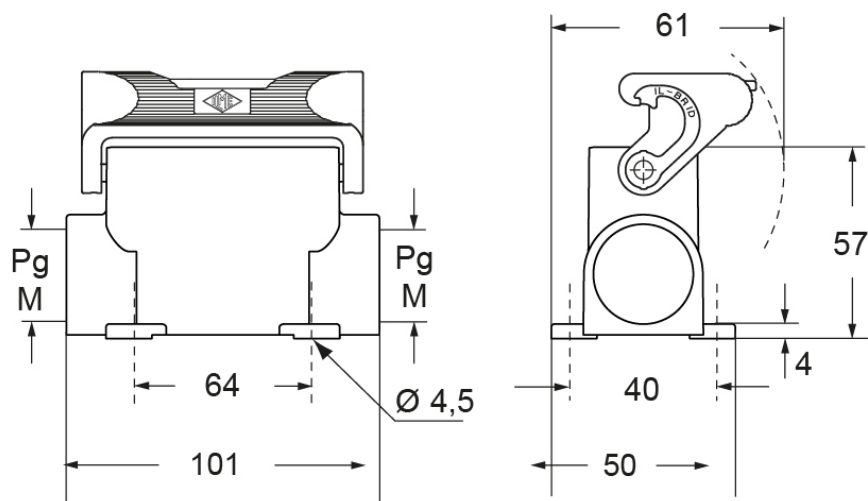

技術データ

IP 保護等級 IP65 / IP66 / IP69

技術詳細

重さ 153,00 g
動作温度範囲 (最小 最大) -40°C...+125°C

材料特性

その他の素材	レバー: ポリアミド(PA) および ステンレス鋼製 スチールコア
カラー	RAL 7040
認証 / 規格	
UL	ECBT2
cUL	ECBT8

ジェネラルオーダーリングインフォメーション

EAN13 コード 8015747043397

パッケージ情報

パッケージ長さ	270,00 mm
パッケージ高さ	130,00 mm
パッケージ幅	135,00 mm
パッケージ重量	1,69 kg
パッケージ体積	4,74 dm ³
パッケージ 詳細	カートンボックス
パッケージ 数量	10 個
パッケージ EAN コード	8015747252478
サブパッケージ 重量	0,85 kg
サブパッケージ 詳細	プラスチック包装
サブパッケージ 数量	5 個
サブパッケージ EAN バーコード	8015747252485

品番

CZAP 25 L221

カタログ図面

メモ

mmで示されている寸法は拘束力がなく、予告なく変更される場合があります。