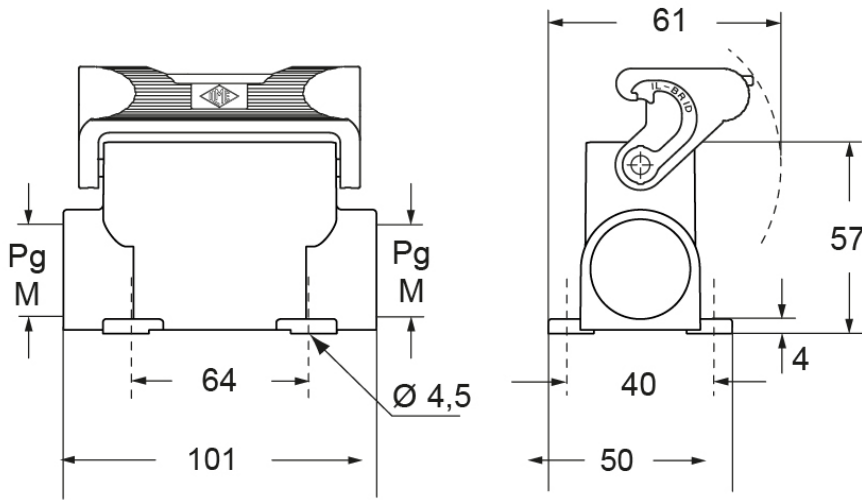

技術データ

IP 保護等級	IP65 / IP66 / IP69
---------	--------------------

技術詳細

重さ	180,00 g
動作温度範囲 (最小 最大)	-40°C...+125°C

材料特性

その他の素材	レバー: ポリアミド(PA) および ステンレス鋼製 スチールコア
カラー	RAL 7040
認証 / 規格	
UL	ECBT2
cUL	ECBT8

ジェネラルオーダーリングインフォメーション

EAN13 コード	8015747043359
-----------	---------------

パッケージ情報

サブパッケージ 長さ	325,00 mm
サブパッケージ 高さ	125,00 mm
サブパッケージ 幅	125,00 mm
サブパッケージ 重量	1,80 kg
サブパッケージ 体積	5,08 dm ³
サブパッケージ 詳細	カートンボックス
サブパッケージ 数量	10 個
サブパッケージ EAN バーコード	8015747043366

品番

CZAP 25 L2

ディレーティング曲線

メモ

mmで示されている寸法は拘束力がなく、予告なく変更される場合があります。