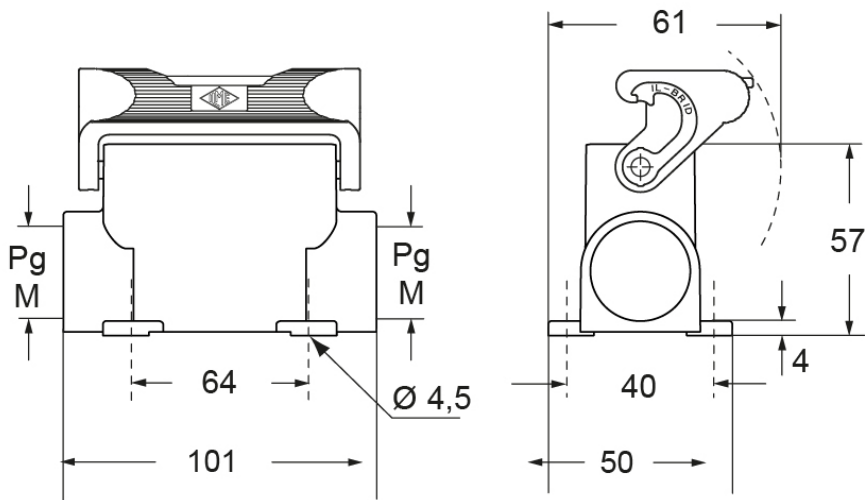

品番

CZAP 25 L

カタログ図面

メモ

mmで示されている寸法は拘束力がなく、予告なく変更される場合があります。