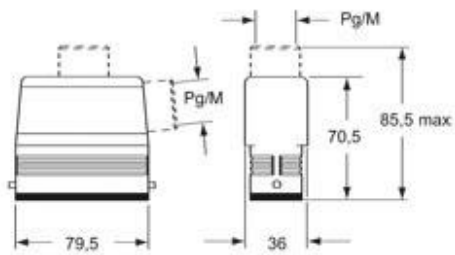

技術詳細

重さ	187,00 g
動作温度範囲 (最小 最大)	-40°C...+125°C

材料特性

その他の素材	ガスケット: FKM
カラー	RAL 9005
RoHs適合	適合 (適用除外品) 6(c): 鉛含有量が重量比4%以下の銅合金
中国RoHs-EFUP適合	50
REACH SVHS物質	適応除外あり 鉛
SCIP番号	15deaf78-e939-4401-a0b0-e2228ca32a03

CZAOW 25 L21

カタログ図面

CZOW L MZOW L

CZAOW L - MZAOW L CZAVV L - MZAVV L

CZVW L MZVW L

CZCW LG

メモ

mmで示されている寸法は拘束力がなく、予告なく変更される場合があります。