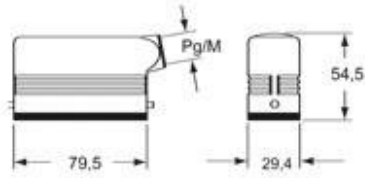

技術詳細

重さ	187,00 g
動作温度範囲 (最小 最大)	-40°C...+125°C

材料特性

その他の素材	ガスケット: FKM
カラー	RAL 9005
RoHs適合	適合 (適用除外品) 6(c): 鉛含有量が重量比4%以下の銅合金
中国RoHs-EFUP適合	50
REACH SVHS物質	適応除外あり 鉛
SCIP番号	15deaf78-e939-4401-a0b0-e2228ca32a03

認証 / 規格

認証	DNV, BV
UL	ECBT2
cUL	ECBT8

ジェネラルオーダーリングインフォメーション

EAN13 コード	8015747043199
-----------	---------------

パッケージ情報

サブパッケージ 重量	0,19 kg
サブパッケージ 詳細	プラスチック包装
サブパッケージ 数量	1個
サブパッケージ EAN バーコード	8015747043205

品番

CZAOW 25 L21

カタログ図面

CZOW L MZOW L

CZAOW L - MZAOW L CZAVV L - MZAVV L

CZVW L MZVW L

CZCW LG

メモ

mmで示されている寸法は拘束力がなく、予告なく変更される場合があります。