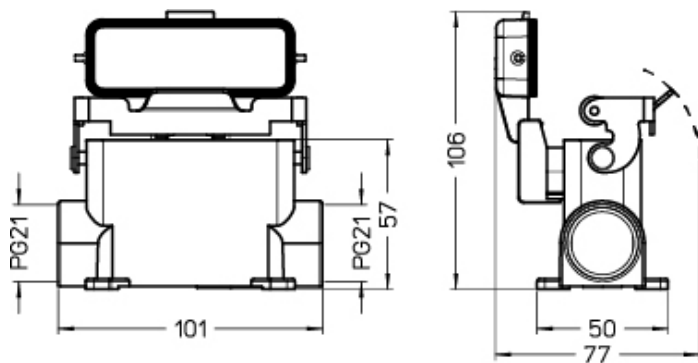

# CZ7P 25LS221

サーフェスマウントハウジング, CZ7 シリーズ, 1レバー付, Pg21 x 2ケーブルエントリー, サイズ66.16, ハイコンストラクション, 金属カバー付

製品説明	
製品タイプ	サーフェスマウントハウジング
シリーズ	CZ7
クロージングタイプ	1レバー付
サイズ	サイズ66.16
ケーブルエントリー	ケーブルエントリー付 Pg21 x 2
仕様	ハイコンストラクション, 金属カバー付
技術データ	
IP 保護等級	IP66 / IP67 / IP69
技術詳細	
重さ	260,00 g
動作温度範囲 (最小 最大)	-40°C...+125°C

材料特性	
その他の素材	レバー: ステンレス鋼
カラー	RAL 7040
認証 / 規格	
UL	ECBT2
cUL	ECBT8
ジェネラルオーダーリングインフォメーション	
EAN13 コード	8015747245517
ecl@ss 分類	27440202
ETIM 分類	EC000437
パッケージ情報	
パッケージ長さ	190,00 mm
パッケージ高さ	125,00 mm
パッケージ幅	330,00 mm
パッケージ重量	2,60 kg
パッケージ体積	7,84 dm <sup>3</sup>
パッケージ 詳細	カートンボックス
パッケージ 数量	10 個
パッケージ EAN コード	8015747245555
サブパッケージ 重量	1,30 kg
サブパッケージ 詳細	プラスチック包装
サブパッケージ 数量	5 個
サブパッケージ EAN バーコード	8015747245562

品番

CZ7P 25LS221

カタログ図面

カタログ図面

Panel cut-out