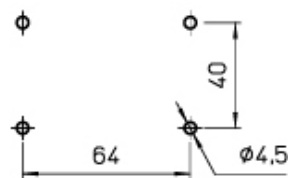

品番

CZ7P 25LS221

カタログ図面

カタログ図面

Panel cut-out

## メモ

mmで示されている寸法は拘束力がなく、予告なく変更される場合があります。