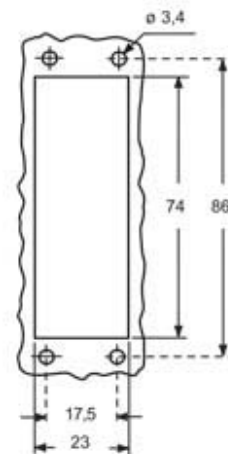

材料特性	
その他の素材	レバー: ステンレス鋼
カラー	RAL 7016
認証 / 規格	
UL	ECBT2
cUL	ECBT8
ジェネラルオーダリングインフォメーション	
EAN13 コード	8015747252508
ecl@ss 分類	27440202
ETIM 分類	EC000437
パッケージ情報	
パッケージ長さ	230,00 mm
パッケージ高さ	160,00 mm
パッケージ幅	270,00 mm
パッケージ重量	3,43 kg
パッケージ体積	9,94 dm ³
パッケージ 詳細	カートンボックス
パッケージ 数量	40 個
パッケージ EAN コード	8015747252515
サブパッケージ 重量	0,43 kg
サブパッケージ 詳細	プラスチック包装
サブパッケージ 数量	5 個
サブパッケージ EAN バーコード	8015747252522

品番

CZ7IE 25 L

カタログ図面

カタログ図面

メモ

mmで示されている寸法は拘束力がなく、予告なく変更される場合があります。