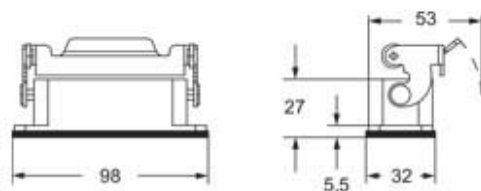

品番

CZ7IE 25 L

バルクヘッドマウントハウジング, E-Xtreme®
CZ7 シリーズ, 1レバー付, サイズ "66.16"

製品説明	
製品タイプ	バルクヘッドハウジング
シリーズ	E-Xtreme® CZ7
クロージングタイプ	1レバー付
サイズ	サイズ66.16
ケーブルエントリー	ケーブルエントリー無し
技術データ	
IP 保護等級	IP66 / IP67 / IP69
技術詳細	
重さ	77,00 g
動作温度範囲 (最小 最大)	-40°C...+125°C

材料特性	
その他の素材	レバー: ステンレス鋼
カラー	RAL 7016
認証 / 規格	
UL	ECBT2
cUL	ECBT8
ジェネラルオーダリングインフォメーション	
EAN13 コード	8015747252508
ecl@ss 分類	27440202
ETIM 分類	EC000437
パッケージ情報	
パッケージ長さ	230,00 mm
パッケージ高さ	160,00 mm
パッケージ幅	270,00 mm
パッケージ重量	3,43 kg
パッケージ体積	9,94 dm ³
パッケージ 詳細	カートンボックス
パッケージ 数量	40 個
パッケージ EAN コード	8015747252515
サブパッケージ 重量	0,43 kg
サブパッケージ 詳細	プラスチック包装
サブパッケージ 数量	5 個
サブパッケージ EAN バーコード	8015747252522

品番

CZ7IE 25 L

カタログ図面

カタログ図面

メモ

mmで示されている寸法は拘束力がなく、予告なく変更される場合があります。