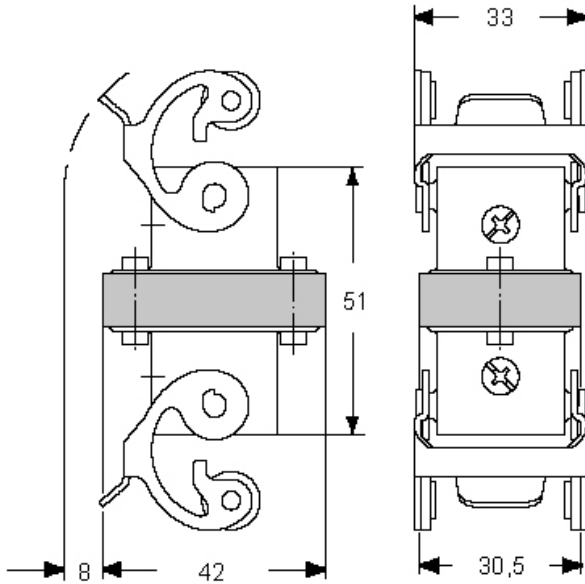

品番

CYG 8/2 JFA

メス RJ45 コネクタ, CYG カプラー, シリーズ,
サイズ "21.21", 金属エンクロージャ付き, 8 デー
タコンタクト + 2 電源コンタクト

製品説明	
製品タイプ	データコネクタ
シリーズ	CYGカップリング用エンクロージャ
接続タイプ	RJ45
性別	メス
サイズ	サイズ"21.21"
仕様	金属製エンクロージャ装着済 8データコンタクト + 2 電源コンタクト, Cat.5
技術詳細	
重さ	99,99 g
動作温度範囲 (最小 最大)	-40°C ... +120°C

材料特性	
カラー	RAL 7040
RoHs適合	適合 (適用除外品) 6(C): 鉛含有量が重量比4%以下の銅合金
中国RoHs-EFUP適合	50
REACH SVHS物質	はい 鉛
SCIP番号	75d1c3f4-d971-425a-bdda-7a317d67dedb
ジェネラルオーダーリングインフォメーション	
EAN13 コード	8015747170383
ecl@ss 分類	19170125
ETIM 分類	EC002636
パッケージ情報	
サブパッケージ 重量	0,10 kg
サブパッケージ 詳細	プラスチック袋
サブパッケージ 数量	1個
サブパッケージ EAN バーコード	8015747170420

品番

CYG 8/2 JFA

カタログ図面

メモ

mmで示されている寸法は拘束力がなく、予告なく変更される場合があります。