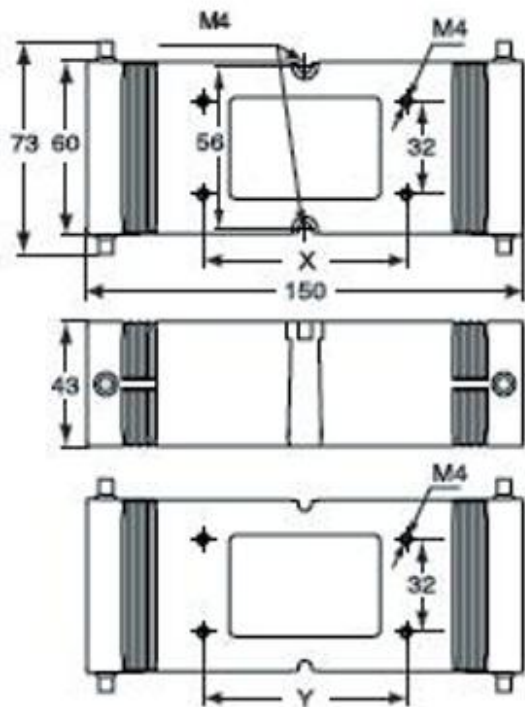

品番

CYG 06H1006

カタログ図面

CYG...H0610 / H1006 e CYG...H0606 / H1010

メモ

mmで示されている寸法は拘束力がなく、予告なく変更される場合があります。