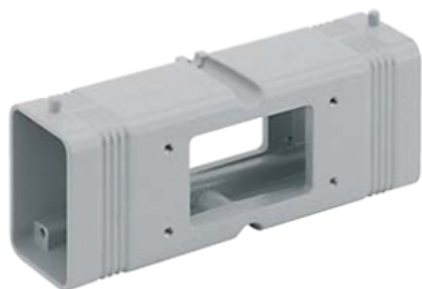

# CYG 06H1006

T-ボックスカプラー レバー及びガスケット付き 2 フード サイズ "44.27", 1 バルクヘッドマウントハウジング サイズ " 57.27" 及び1 バルクヘッドマウントハウジング サイズ " 44.27" 用

## 製品説明

製品タイプ	T-BOX分岐用カップリング
シリーズ	特殊エンクロージャ
仕様	サイズ"44.27"レバーガスケット付中継フード×2 およびサイズ " 57.27" バルクヘッドハウジ ング×1およびサイズ " 44.27" バルクヘッドハウジ ング×1用