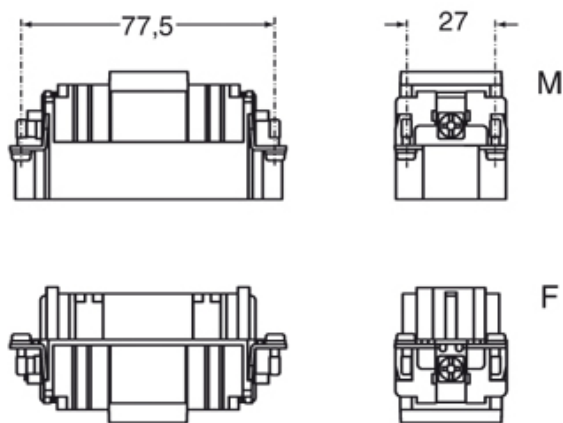

品番

CXM 6/36

カタログ図面