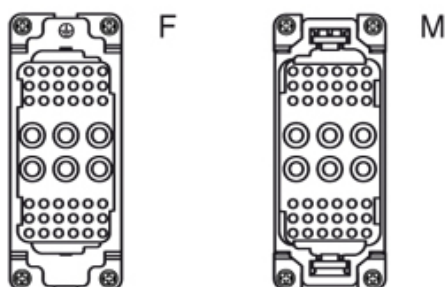

品番

CXM 6/36

オス インサート, CX シリーズ, 圧着式結線, 6 + 36 極 + PE, 40 A 690 V 8 kV 3 / 10 A 160 V 2,5 kV 3, サイズ "77.27"

製品説明	
製品タイプ	インサート
シリーズ	CX
接続タイプ	圧着式接続
性別	オス
極数	6極 + \perp
補助極	36D
サイズ	サイズ"77.27"
技術データ	
電流	40 A
電圧	690 V
定格インパルス耐電圧	8 kV
汚染度	3
IP 保護等級	エンクロージャなしの場合IP20 エンクロージャ有りの場合IP65/IP66/IP68/IP69
技術詳細	
重さ	63,00 g
動作温度範囲 (最小 最大)	-40 °C ... +125 °C

材料特性	
主な素材	ポリカーボネート
カラー	RAL 7032
認証 / 規格	
参照	EN 61984:2009-06
認証	CSAc, CQC, DNV, BV, EAC
UL	ECBT2
ジェネラルオーダーリングインフォメーション	
EAN13 コード	8015747042710
ecl@ss 分類	27440205
ETIM 分類	EC000438
パッケージ情報	
パッケージ長さ	230,00 mm
パッケージ高さ	110,00 mm
パッケージ幅	180,00 mm
パッケージ重量	2,27 kg
パッケージ体積	4,55 dm ³
パッケージ 詳細	カートンボックス
パッケージ 数量	30 個
パッケージ EAN コード	8015747098571
サブパッケージ 長さ	87,00 mm
サブパッケージ 高さ	36,00 mm
サブパッケージ 幅	180,00 mm
サブパッケージ 重量	0,38 kg
サブパッケージ 体積	0,56 dm ³
サブパッケージ 詳細	カートントレイ
サブパッケージ 数量	5 個
サブパッケージ EAN バーコード	8015747042727

品番

CXM 6/36

カタログ図面

カタログ図面

メモ

California Proposition 65 Information

WARNING

This product can expose you to nickel compounds, known to the State of California to cause cancer and/or reproductive toxicity. For more information go to www.P65Warnings.ca.gov.

mmで示されている寸法は拘束力がなく、予告なく変更される場合があります。