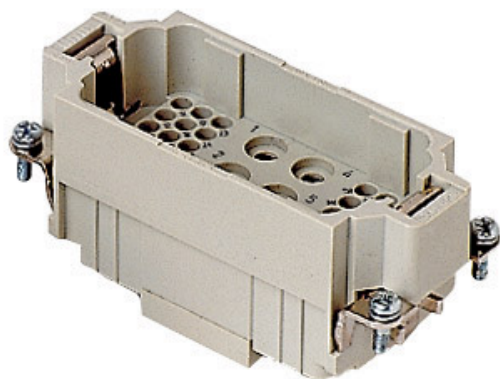

品番

CXM 6/36

オス インサート, CX シリーズ, 圧着式結線, 6 + 36 極 + PE, 40 A 690 V 8 kV 3 / 10 A 160 V 2,5 kV 3, サイズ "77.27"

製品説明	
製品タイプ	インサート
シリーズ	CX
接続タイプ	圧着式接続
性別	オス
極数	6極 + \perp
補助極	36D
サイズ	サイズ"77.27"
技術データ	
電流	40 A
電圧	690 V
定格インパルス耐電圧	8 kV
汚染度	3
IP 保護等級	エンクロージャなしの場合IP20 エンクロージャ有りの場合IP65/IP66/IP68/IP69
技術詳細	
重さ	63,00 g
動作温度範囲 (最小 最大)	-40 °C ... +125 °C

材料特性	
主な素材	ポリカーボネート
カラー	RAL 7032
認証 / 規格	
参照	EN 61984:2009-06
認証	CSAc, CQC, DNV, BV, EAC
UL	ECBT2
ジェネラルオーダーリングインフォメーション	
EAN13 コード	8015747042710
ecl@ss 分類	27440205
ETIM 分類	EC000438
パッケージ情報	
パッケージ長さ	230,00 mm
パッケージ高さ	110,00 mm
パッケージ幅	180,00 mm
パッケージ重量	2,27 kg
パッケージ体積	4,55 dm ³
パッケージ 詳細	カートンボックス
パッケージ 数量	30 個
パッケージ EAN コード	8015747098571
サブパッケージ 長さ	87,00 mm
サブパッケージ 高さ	36,00 mm
サブパッケージ 幅	180,00 mm
サブパッケージ 重量	0,38 kg
サブパッケージ 体積	0,56 dm ³
サブパッケージ 詳細	カートントレイ
サブパッケージ 数量	5 個
サブパッケージ EAN バーコード	8015747042727