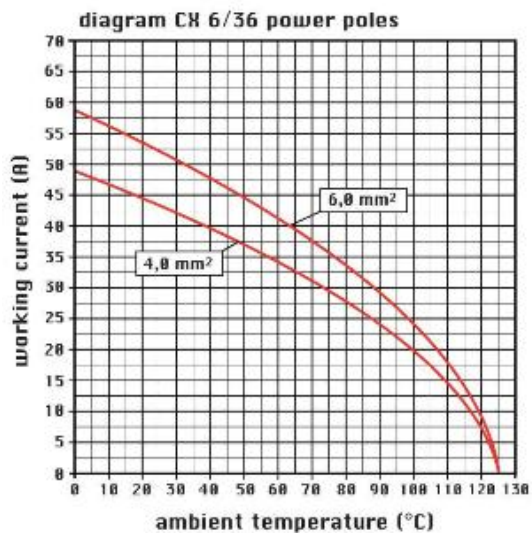

メモ

California Proposition 65 Information

WARNING

This product can expose you to nickel compounds, known to the State of California to cause cancer and/or reproductive toxicity. For more information go to www.P65Warnings.ca.gov.

mmで示されている寸法は拘束力がなく、予告なく変更される場合があります。