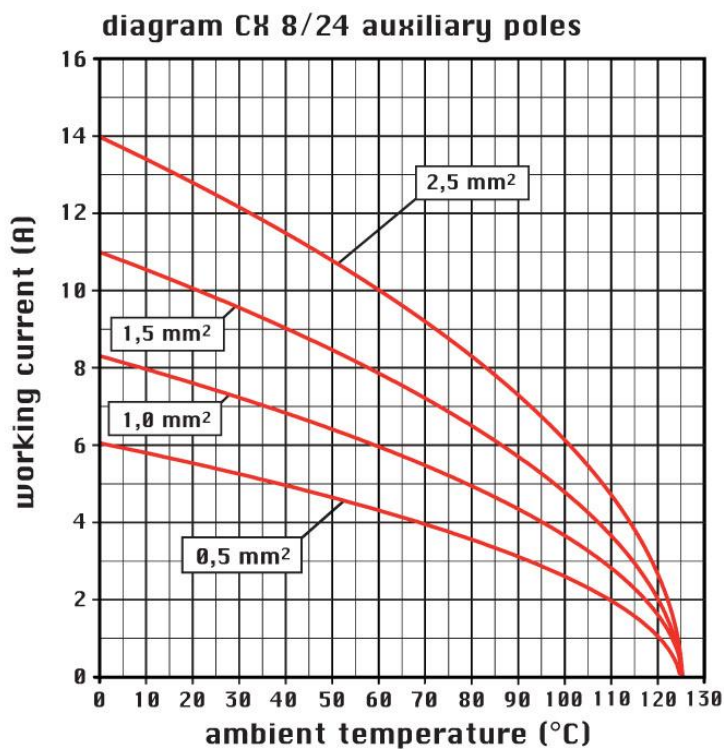

品番

CXF 8/24

メス インサート, CX シリーズ, 圧着式結線, 8 + 24 極 + PE, 16 A 230/400 V 4 kV 3 / 10 A 160 V 2,5 kV 3, サイズ "57.27"

製品説明

製品タイプ	インサート
シリーズ	CX
接続タイプ	圧着式接続
性別	メス
極数	8極 + 
補助極	24D
サイズ	サイズ"57.27"

技術データ

電流	16 A
電圧	230 - 400 V
定格インパルス耐電圧	4 kV
汚染度	3
IP 保護等級	エンクロージャなしの場合IP20 エンクロージャ有りの場合IP65/IP66/IP68/IP69

技術詳細

重さ	58,00 g
動作温度範囲 (最小 最大)	-40 °C ... +125 °C

材料特性

主な素材	ポリカーボネート
カラー	RAL 7032
RoHs適合	適合
中国RoHs-EFUP適合	E
REACH SVHS物質	いいえ

認証 / 規格

参照	EN 61984:2009-06
認証	CSAc, CQC, DNV, BV, EAC
UL	ECBT2

ジェネラルオーダリングインフォメーション

品番

CXF 8/24

カタログ図面

カタログ図面

メモ

mmで示されている寸法は拘束力がなく、予告なく変更される場合があります。
