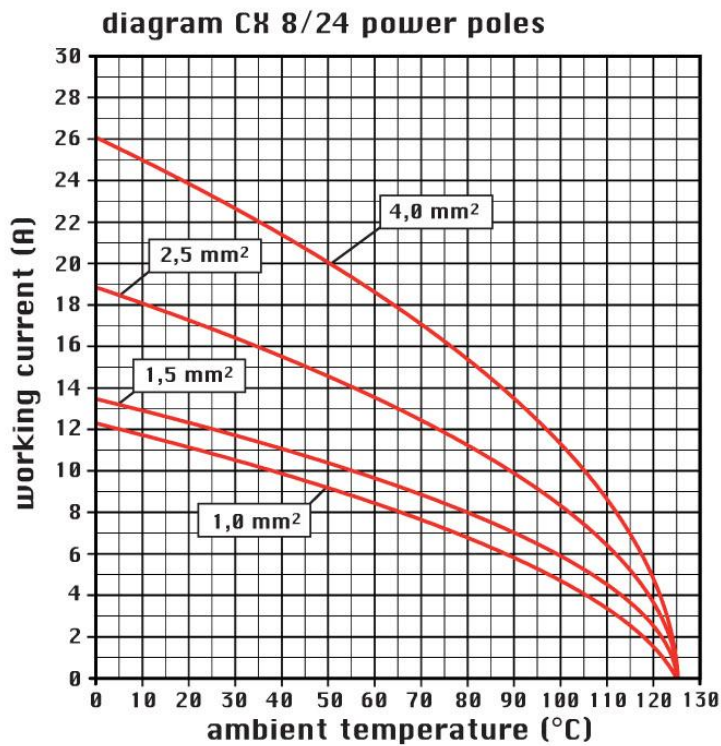

品番

CXF 8/24

メス インサート, CX シリーズ, 圧着式結線, 8 + 24 極 + PE, 16 A 230/400 V 4 kV 3 / 10 A 160 V 2,5 kV 3, サイズ "57.27"

製品説明

製品タイプ	インサート
シリーズ	CX
接続タイプ	圧着式接続
性別	メス
極数	8極 + 
補助極	24D
サイズ	サイズ"57.27"

技術データ

電流	16 A
電圧	230 - 400 V
定格インパルス耐電圧	4 kV
汚染度	3
IP 保護等級	エンクロージャなしの場合IP20 エンクロージャ有りの場合IP65/IP66/IP68/IP69

技術詳細

重さ	58,00 g
動作温度範囲 (最小 最大)	-40 °C ... +125 °C

材料特性

主な素材	ポリカーボネート
カラー	RAL 7032
RoHs適合	適合
中国RoHs-EFUP適合	E
REACH SVHS物質	いいえ

認証 / 規格

参照	EN 61984:2009-06
認証	CSAc, CQC, DNV, BV, EAC
UL	ECBT2

ジェネラルオーダリングインフォメーション

品番

CXF 8/24

カタログ図面

カタログ図面

メモ

mmで示されている寸法は拘束力がなく、予告なく変更される場合があります。
