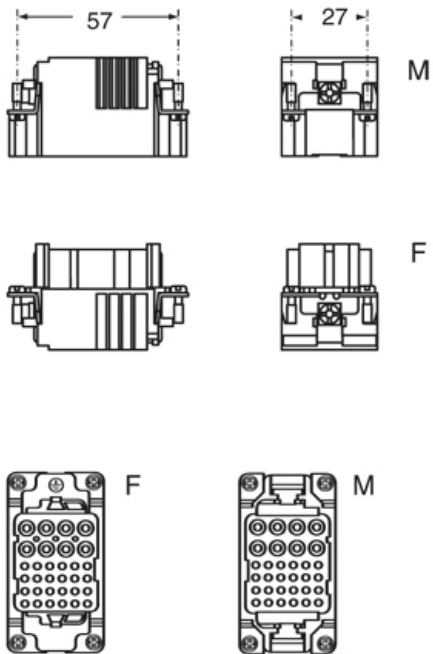

品番

CXF 8/24

メス インサート, CX シリーズ, 圧着式結線, 8 + 24 極 + PE, 16 A 230/400 V 4 kV 3 / 10 A 160 V 2,5 kV 3, サイズ "57.27"

製品説明

製品タイプ	インサート
シリーズ	CX
接続タイプ	圧着式接続
性別	メス
極数	8極 + 
補助極	24D
サイズ	サイズ"57.27"

技術データ

電流	16 A
電圧	230 - 400 V
定格インパルス耐電圧	4 kV
汚染度	3
IP 保護等級	エンクロージャなしの場合IP20 エンクロージャ有りの場合IP65/IP66/IP68/IP69

技術詳細

重さ	58,00 g
動作温度範囲 (最小 最大)	-40 °C ... +125 °C

材料特性

主な素材	ポリカーボネート
カラー	RAL 7032
RoHs適合	適合
中国RoHs-EFUP適合	E
REACH SVHS物質	いいえ

認証 / 規格

参照	EN 61984:2009-06
認証	CSAc, CQC, DNV, BV, EAC
UL	ECBT2

ジェネラルオーダリングインフォメーション

EAN13 コード	8015747042437
ecl@ss 分類	27440205
ETIM 分類	EC000438

パッケージ情報

サブパッケージ 長さ	67,00 mm
サブパッケージ 高さ	36,00 mm
サブパッケージ 幅	180,00 mm
サブパッケージ 重量	0,29 kg
サブパッケージ 体積	0,43 dm ³
サブパッケージ 詳細	カートンボックス
サブパッケージ 数量	5 個
サブパッケージ EAN バーコード	8015747042444

品番

CXF 8/24

カタログ図面

カタログ図面

メモ

mmで示されている寸法は拘束力がなく、予告なく変更される場合があります。
