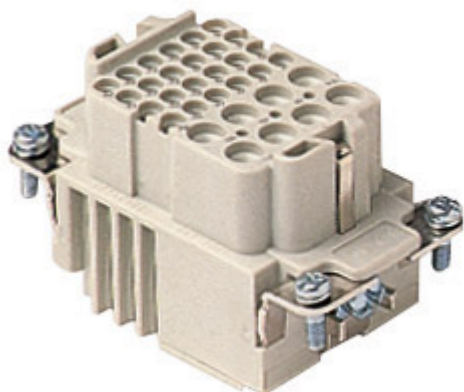

品番

CXF 8/24

メス インサート, CX シリーズ, 圧着式結線, 8 + 24 極 + PE, 16 A 230/400 V 4 kV 3 / 10 A 160 V 2,5 kV 3, サイズ "57.27"

製品説明

製品タイプ	インサート
シリーズ	CX
接続タイプ	圧着式接続
性別	メス
極数	8極 + 
補助極	24D
サイズ	サイズ"57.27"

技術データ

電流	16 A
電圧	230 - 400 V
定格インパルス耐電圧	4 kV
汚染度	3
IP 保護等級	エンクロージャなしの場合IP20 エンクロージャ有りの場合IP65/IP66/IP68/IP69

技術詳細

重さ	58,00 g
動作温度範囲 (最小 最大)	-40 °C ... +125 °C

材料特性

主な素材	ポリカーボネート
カラー	RAL 7032
RoHs適合	適合
中国RoHs-EFUP適合	E
REACH SVHS物質	いいえ

認証 / 規格

参照	EN 61984:2009-06
認証	CSAc, CQC, DNV, BV, EAC
UL	ECBT2

ジェネラルオーダリングインフォメーション

EAN13 コード	8015747042437
ecl@ss 分類	27440205
ETIM 分類	EC000438

パッケージ情報

サブパッケージ 長さ	67,00 mm
サブパッケージ 高さ	36,00 mm
サブパッケージ 幅	180,00 mm
サブパッケージ 重量	0,29 kg
サブパッケージ 体積	0,43 dm ³
サブパッケージ 詳細	カートンボックス
サブパッケージ 数量	5 個
サブパッケージ EAN バーコード	8015747042444