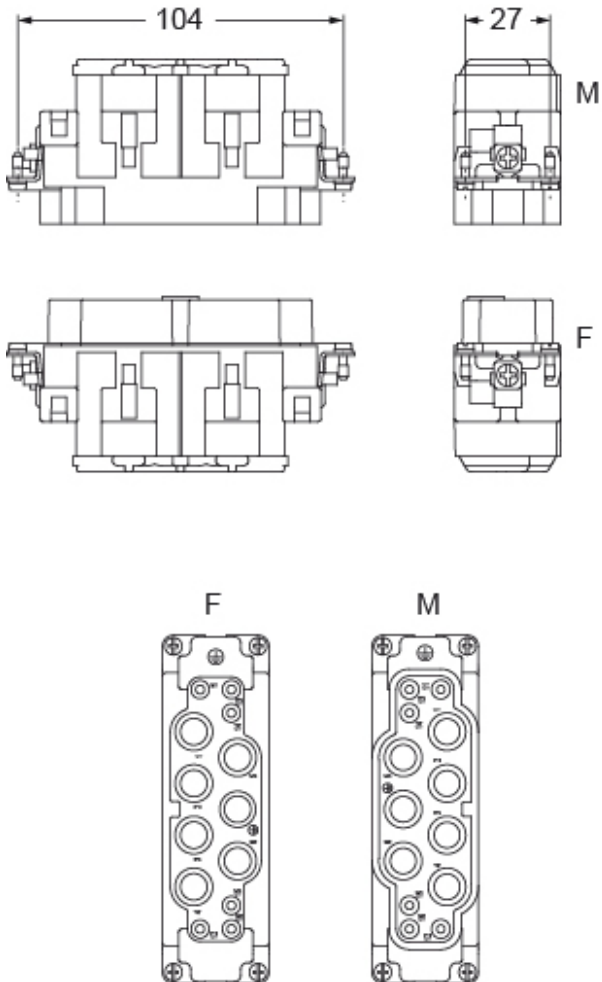

品番

CXF 6/6

カタログ図面

メモ

California Proposition 65 Information

WARNING

This product can expose you to nickel compounds, known to the State of California to cause cancer and/or reproductive toxicity. For more information go to www.P65Warnings.ca.gov.

mmで示されている寸法は拘束力がなく、予告なく変更される場合があります。