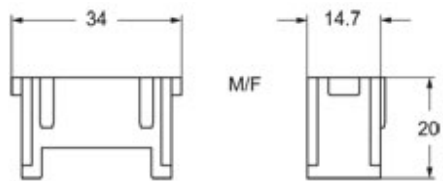

#### パッケージ情報

パッケージ長さ	180,00 mm
パッケージ高さ	120,00 mm
パッケージ幅	155,00 mm
パッケージ重量	0,39 kg
パッケージ体積	3,35 dm <sup>3</sup>
パッケージ 詳細	カートンボックス
パッケージ 数量	60 個
パッケージ EAN コード	8015747221412
サブパッケージ 長さ	35,00 mm
サブパッケージ 高さ	40,00 mm
サブパッケージ 幅	155,00 mm
サブパッケージ 重量	0,07 kg
サブパッケージ 体積	0,22 dm <sup>3</sup>
サブパッケージ 詳細	カートントレイ
サブパッケージ 数量	10 個
サブパッケージ EAN バーコード	8015747042246

品番

CX FM

カタログ図面

メモ

mmで示されている寸法は拘束力がなく、予告なく変更される場合があります。