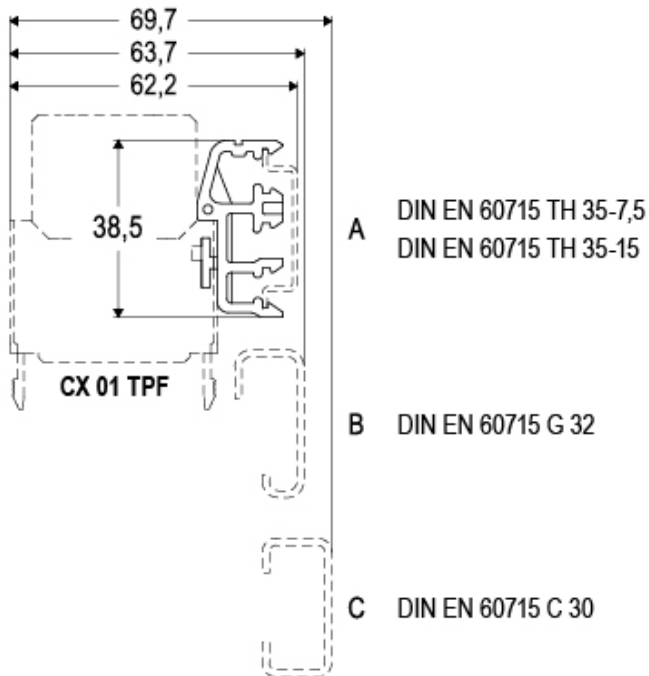

品番

CX APE

DINレール取り付けサポート, CX 01 TPF用樹脂
固定ホルダー

製品説明		材料特性	
製品タイプ	DINアダプタ	RoHS適合	適合
仕様	CX 01 TPFモジュール用	中国RoHS-EFUP適合	E
		REACH SVHS物質	いいえ
ジェネラルオーダリングインフォメーション			
EAN13 コード			8015747301848
ecl@ss 分類			27370419
ETIM 分類			EC001024
パッケージ情報			
サブパッケージ 詳細			プラスチック袋
サブパッケージ 数量			1個
サブパッケージ EAN バーコード			8015747301879

品番

CX APE

カタログ図面

メモ

mmで示されている寸法は拘束力がなく、予告なく変更される場合があります。