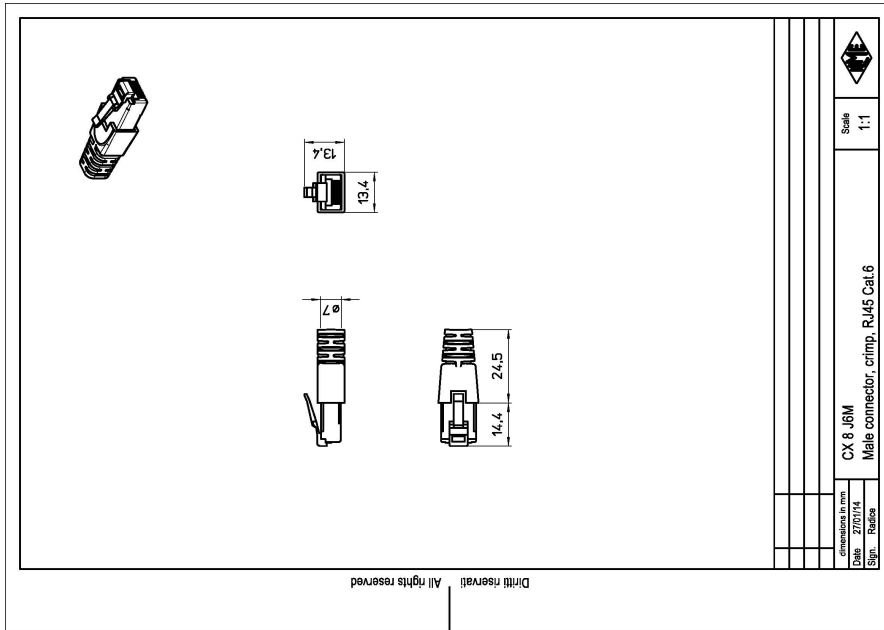

品番

CX 8 J6M

オス RJ45 コネクタ, 圧着, 8 データコンタクト

製品説明

製品タイプ	データコネクタ
接続タイプ	RJ45
性別	オス
仕様	圧着 RJ45, Cat. 6A

技術データ

電流	1 A
電圧	50 V
導体断面積	0,40 mm ² - 0,61 mm ²

技術詳細

重さ	4,70 g
動作温度範囲 (最小 最大)	-40°C...+70°C

材料特性

RoHS適合	適合
中国RoHS-EFUP適合	E
REACH SVHS物質	いいえ

ジェネラルオーダーリングインフォメーション

EAN13 コード	8015747206204
ecl@ss 分類	27440205
ETIM 分類	ECC01121

パッケージ情報

パッケージ長さ	112,00 mm
パッケージ高さ	95,00 mm
パッケージ幅	117,00 mm
パッケージ重量	0,10 kg
パッケージ体積	1,24 dm ³
パッケージ 詳細	カートンボックス
パッケージ 数量	10 個
パッケージ EAN コード	8015747292092
サブパッケージ 詳細	プラスチック袋
サブパッケージ 数量	1 個
サブパッケージ EAN バーコード	8015747206372

品番

CX 8 J6M

カタログ図面

メモ

mmで示されている寸法は拘束力がなく、予告なく変更される場合があります。