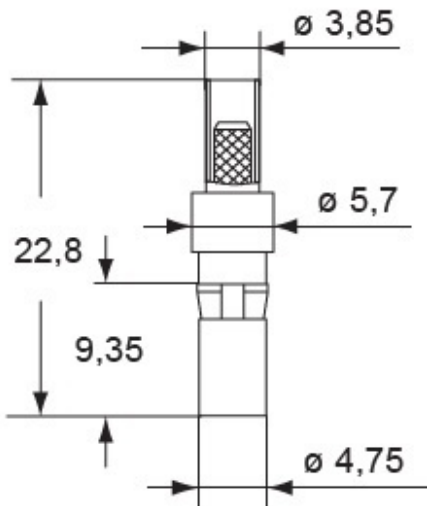

品番

CX 75 RM

オス 圧着 同軸 contact, CX R シリーズ, 75 Ohm

製品説明

製品タイプ	圧着同軸コンタクト
シリーズ	CX R
性別	オス
仕様	75 オーム

技術データ

電流	1 A
電圧	50 V

技術詳細

重さ	1,20 g
メインコンタクト 導体被覆むき長さ	2,5 mm

ジェネラルオーダーリングインフォメーション

EAN13 コード	8015747232951
ecl@ss 分類	27440204
ETIM 分類	EC000796

パッケージ情報

サブパッケージ 長さ	50,00 mm
サブパッケージ 高さ	44,00 mm
サブパッケージ 幅	50,00 mm
サブパッケージ 体積	0,11 dm ³
サブパッケージ 詳細	プラスチックボックス
サブパッケージ 数量	4 個
サブパッケージ EAN バーコード	8015747233040

品番

CX 75 RM

カタログ図面

メモ

For cables:

RG 179 B/U external $\varnothing 2,54 \pm 0,127$

RG 187 A/U external $\varnothing 2,79 \text{ max}$

TZC 75 101 external $\varnothing 2,79 \text{ max}$

mmで示されている寸法は拘束力がなく、予告なく変更される場合があります。